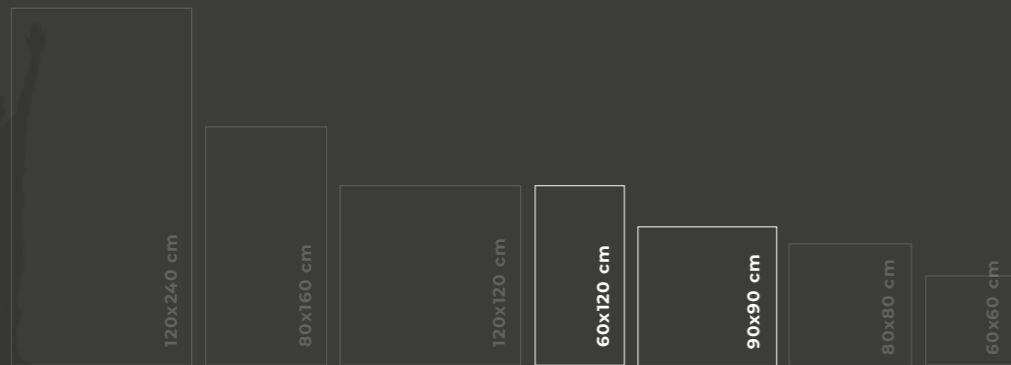

MALLA DECORATIVA / MOSAIC PATTERN

9 mm

60x120 cm mate rocker 7 faces **MG50**
24"x47" rocker matt

90x90 cm mate rocker 5 faces **MG70**
35"x35" rocker matt

ABBAY ESEDRE - PS300