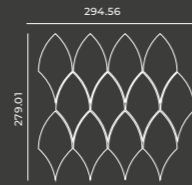

# marble.

**Esedre  
White**

60x120 / 90x90 sizes  
Rocker Matt finishes  
9 mm thickness

## MALLA DECORATIVA / MOSAIC PATTERN

9 mm

**60x120 cm** mate rocker 7 faces **MG50**  
24"x47" rocker matt

**90x90 cm** mate rocker 5 faces **MG70**  
35"x35" rocker matt

ABBAY ESEDRE - PS300

## MALLAS DECORATIVAS

MODELO MODEL	FORMATO SIZE	PESO CAJA WEIGHT BOX	PIEZAS CAJA PIECES BOX	METROS CAJA SQM BOX	METROS PIEZA SQM PIECE	PESO PIEZA WEIGHT PIECE
ABBAY	27,9x29,5	7,20	6	0,493	0,082	1,20

CONSULTA STOCK /  
CHECK STOCK