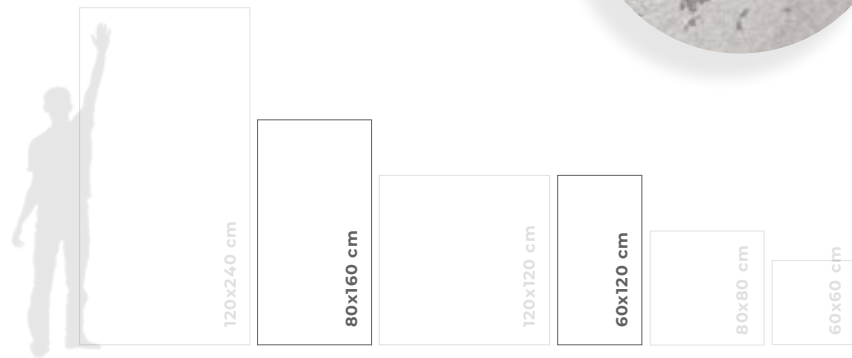

marble.

Estambul

60x120 / 80x160 sizes
Rocker Matt finishes
9 mm thickness
3 colors

Marfil.

Beige.

Gris.

9 mm

60x120 cm mate rocker 8 faces **MG50**
24"x47" rocker matt

80x160 cm mate rocker 5 faces **MG55**
31"x64" rocker matt

MALLAS DECORATIVAS / MOSAIC PATTERNS

EMBALAJE / PACKING

MODELO MODEL	PESO CAJA WEIGHT BOX	PIEZAS CAJA PIECES BOX	METROS CAJA SQM BOX	METROS PALET SQM PALLET	PESO PALET WEIGHT PALLET	CAJAS PALET BOXES PALLET
60x120	29	2	1,44	46,08	940	32
80x160	52,65	2	2,56	71,68	1490	28
80x160	52,65	2	2,56	102,4	2170	40

MALLAS DECORATIVAS

MODELO MODEL	FORMATO SIZE	PESO CAJA WEIGHT BOX	PIEZAS CAJA PIECES BOX	METROS CAJA SQM BOX	METROS PIEZA SQM PIECE	PESO PIEZA WEIGHT PIECE
CUADRADO	29,7x29,7	9,500	6	0,529	0,088	1,583
HEXAGONO	28,3x26,5	6,996	6	0,449	0,075	1,166
PANAL	27,2x27,1	6,500	6	0,442	0,074	1,083
ESCAMA	30,2x29,6	7,500	6	0,536	0,089	1,250
FLECHA	29,7x29,7	8,496	6	0,529	0,088	1,416
HOJA	29,8x27,9	6,996	6	0,499	0,083	1,166