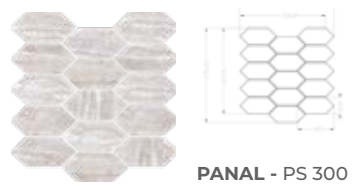

marble.

Estambul

60x120 / 80x160 sizes
Rocker Matt finishes
9 mm thickness
3 colors

Marfil.

Beige.

Gris.

9 mm

60x120 cm mate rocker 8 faces **MG50**
24"x47" rocker matt

80x160 cm mate rocker 5 faces **MG55**
31"x64" rocker matt

MALLAS DECORATIVAS / MOSAIC PATTERNS

EMBALAJE / PACKING

MODELO MODEL	PESO CAJA WEIGHT BOX	PIEZAS CAJA PIECES BOX	METROS CAJA SQM BOX	METROS PALET SQM PALLET	PESO PALET WEIGHT PALLET	CAJAS PALET BOXES PALLET
60x120	29	2	1,44	46,08	940	32
80x160	52,65	2	2,56	71,68	1490	28
80x160	52,65	2	2,56	102,4	2170	40

MALLAS DECORATIVAS

MODELO MODEL	FORMATO SIZE	PESO CAJA WEIGHT BOX	PIEZAS CAJA PIECES BOX	METROS CAJA SQM BOX	METROS PIEZA SQM PIECE	PESO PIEZA WEIGHT PIECE
CUADRADO	29,7x29,7	9,500	6	0,529	0,088	1,583
HEXAGONO	28,3x26,5	6,996	6	0,449	0,075	1,166
PANAL	27,2x27,1	6,500	6	0,442	0,074	1,083
ESCAMA	30,2x29,6	7,500	6	0,536	0,089	1,250
FLECHA	29,7x29,7	8,496	6	0,529	0,088	1,416
HOJA	29,8x27,9	6,996	6	0,499	0,083	1,166