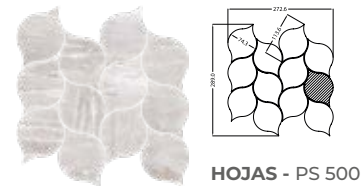

marble.

Estambul

60x120 / 80x160 sizes
Rocker Matt finishes
9 mm thickness
3 colors

Marfil.

Beige.

Gris.

9 mm

60x120 cm mate rocker 8 faces **MG50**
24"x47" rocker matt

80x160 cm mate rocker 5 faces **MG55**
31"x64" rocker matt

MALLAS DECORATIVAS / MOSAIC PATTERNS

EMBALAJE / PACKING

MODELO MODEL	PESO CAJA WEIGHT BOX	PIEZAS CAJA PIECES BOX	METROS CAJA SQM BOX	METROS PALET SQM PALLET	PESO PALET WEIGHT PALLET	CAJAS PALET BOXES PALLET
60x120	29	2	1,44	46,08	940	32
80x160	52,65	2	2,56	71,68	1490	28
80x160	52,65	2	2,56	102,4	2170	40

MALLAS DECORATIVAS

MODELO MODEL	FORMATO SIZE	PESO CAJA WEIGHT BOX	PIEZAS CAJA PIECES BOX	METROS CAJA SQM BOX	METROS PIEZA SQM PIECE	PESO PIEZA WEIGHT PIECE
CUADRADO	29,7x29,7	9,500	6	0,529	0,088	1,583
HEXAGONO	28,3x26,5	6,996	6	0,449	0,075	1,166
PANAL	27,2x27,1	6,500	6	0,442	0,074	1,083
ESCAMA	30,2x29,6	7,500	6	0,536	0,089	1,250
FLECHA	29,7x29,7	8,496	6	0,529	0,088	1,416
HOJA	29,8x27,9	6,996	6	0,499	0,083	1,166