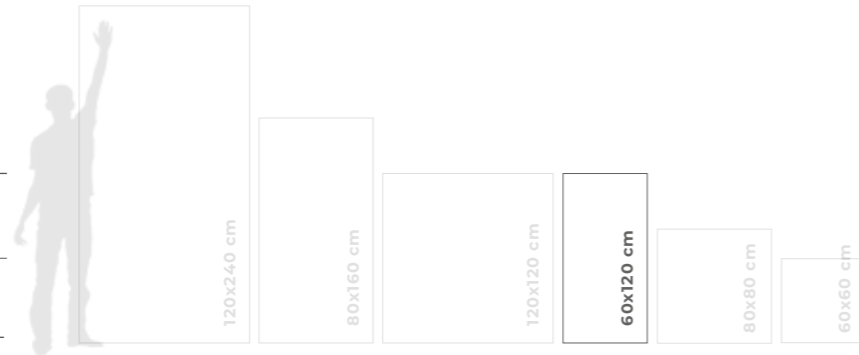

mar ble.

Di Marmi

60x120 sizes
Lux Polished /
Lappato Plus finishes
9 mm thickness
2 colors

Black.

White.

9 mm

60x120 cm pulido lux 8 faces **MG21**
24"x47" lux polished

60x120 cm lappato plus 8 faces **MG11**
24"x47"

MALLAS DECORATIVAS / MOSAIC PATTERNS

ALOE WHITE - PS200

ALOE BLACK - PS200

DIAMANTE BICOLOR - PS410

EMBALAJE / PACKING

MODELO MODEL	PESO CAJA WEIGHT BOX	PIEZAS CAJA PIECES BOX	METROS CAJA SQM BOX	METROS PALET SQM PALLET	PESO PALET WEIGHT PALLET	CAJAS PALET BOXES PALLET
60x120	29	2	1,44	46,08	940	32

MALLAS DECORATIVAS

MODELO MODEL	FORMATO SIZE	PESO CAJA WEIGHT BOX	PIEZAS CAJA PIECES BOX	METROS CAJA SQM BOX	METROS PIEZA SQM PIECE	PESO PIEZA WEIGHT PIECE
ALOE	15x15	3	6	0,135	0,023	0,50
DIAMANTE	29,9x33,8	9	6	0,606	0,101	1,50