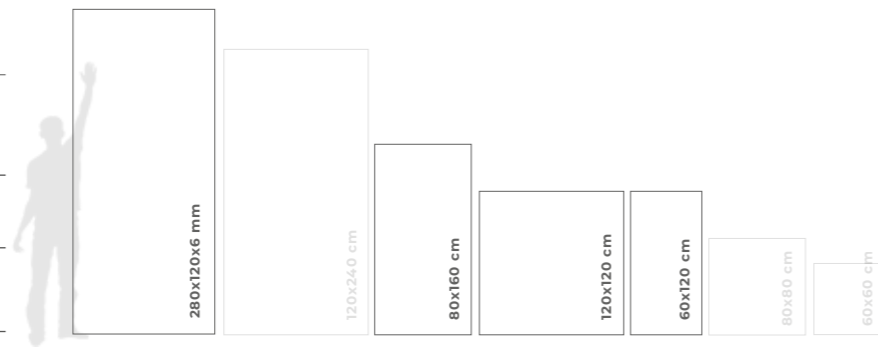

mar ble.

Marquina Blanco

120x280 / 120x120 /
80x160 / 60x120 sizes
Lux Polished finishes
6 mm / 9 mm thickness

9 mm

60x120 cm pulido lux 10 faces **MG21**
24"x47" lux polished

80x160 cm pulido lux 6 faces **MG51**
31"x64" lux polished

120x120 cm pulido lux 8 faces **MG73**
47"x47" lux polished

DECOR MIX 60x120 cm pulido lux 3 faces **MG51**
24"x47" lux polished

6 mm

120x280 cm pulido lux 4 faces **MG12**
47"x109" lux polished

MALLAS DECORATIVAS / MOSAIC PATTERNS

EMBALAJE / PACKING

MODELO MODEL	PESO CAJA WEIGHT BOX	PIEZAS CAJA PIECES BOX	METROS CAJA SQM BOX	METROS PALET SQM PALLET	PESO PALET WEIGHT PALLET	CAJAS PALET BOXES PALLET
60x120	29	2	1,44	46,08	940	32
80x160	52,65	2	2,56	71,68	1490	28
80x160	52,65	2	2,56	102,4	2170	40
120x120	58	2	2,88	63,36	1295	22
120x280x6mm	48	1	3,36	33,6	548	10
120x280x6mm	48	1	3,36	84	1273	25
120x280x6mm	48	1	3,36	168	2460	50

MALLAS DECORATIVAS

MODELO MODEL	FORMATO SIZE	PESO CAJA WEIGHT BOX	PIEZAS CAJA PIECES BOX	METROS CAJA SQM BOX	METROS PIEZA SQM PIECE	PESO PIEZA WEIGHT PIECE
CUADRADO	29,7x29,7	9,500	6	0,529	0,088	1,583
HEXAGONO	28,3x26,5	6,996	6	0,449	0,075	1,166
PANAL	27,2x27,1	6,500	6	0,442	0,074	1,083
ESCAMA	30,2x29,6	7,500	6	0,536	0,089	1,250
FLECHA	29,7x29,7	8,496	6	0,529	0,088	1,416
HOJA	29,8x27,9	6,996	6	0,499	0,083	1,166