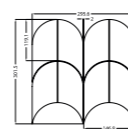

## 6 mm

**120x280 cm** pulido lux 2 faces **MG81**  
47"x109" lux polished

## MALLAS DECORATIVAS / MOSAIC PATTERNS

CUADRADO - PS 400

HEXÁGONO - PS 410

ESCAMAS - PS 500

PANAL - PS 300

HOJAS - PS 500

FLECHA - PS 500

## EMBALAJE / PACKING

MODELO MODEL	PESO CAJA WEIGHT BOX	PIEZAS CAJA PIECES BOX	METROS CAJA SQM BOX	METROS PALET SQM PALLET	PESO PALET WEIGHT PALLET	CAJAS PALET BOXES PALLET
60x120	29	2	1,44	46,08	940	32
80x160	52,65	2	2,56	71,68	1490	28
80x160	52,65	2	2,56	102,4	2170	40
120x120	58	2	2,88	63,36	1295	22
120x280x6mm	48	1	3,36	33,6	548	10
120x280x6mm	48	1	3,36	84	1273	25
120x280x6mm	48	1	3,36	168	2460	50

## MALLAS DECORATIVAS

MODELO MODEL	FORMATO SIZE	PESO CAJA WEIGHT BOX	PIEZAS CAJA PIECES BOX	METROS CAJA SQM BOX	METROS PIEZA SQM PIECE	PESO PIEZA WEIGHT PIECE
CUADRADO	29,2x29,7	9,500	6	0,529	0,088	1,583
HEXAGONO	28,3x26,5	6,996	6	0,449	0,075	1,166
PANAL	27,2x27,1	6,500	6	0,442	0,074	1,083
ESCAMA	30,2x29,6	7,500	6	0,536	0,089	1,250
FLECHA	29,7x29,7	8,496	6	0,529	0,088	1,416
HOJA	29,8x27,9	6,996	6	0,499	0,083	1,166