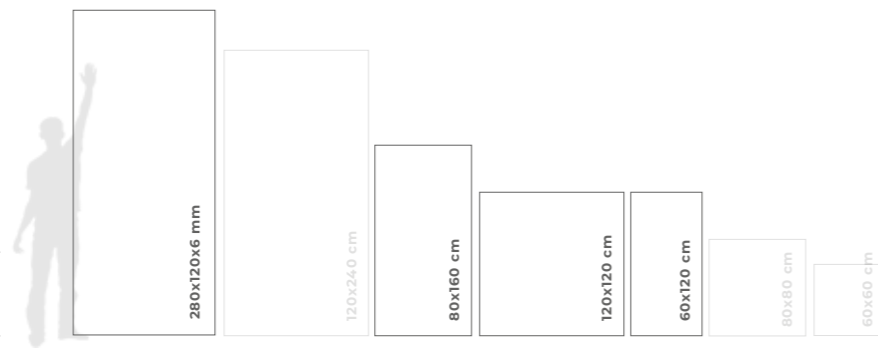

## 9 mm

**60x120 cm** pulido lux 8 faces **MG21**  
24"x47" lux polished

**80x160 cm** pulido lux 2 faces **MG90**  
31"x64" lux polished

**120x120 cm** pulido lux 4 faces **MG73**  
47"x47" lux polished

## 6 mm

**120x280 cm** pulido lux 2 faces **MG81**  
47"x109" lux polished

## MALLAS DECORATIVAS

MODELO MODEL	FORMATO SIZE	PESO CAJA WEIGHT BOX	PIEZAS CAJA PIECES BOX	METROS CAJA SQM BOX	METROS PIEZA SQM PIECE	PESO PIEZA WEIGHT PIECE
CUADRADO	29,2x29,7	9,500	6	0,529	0,088	1,583
HEXAGONO	28,3x26,5	6,996	6	0,449	0,075	1,166
PANAL	27,2x27,1	6,500	6	0,442	0,074	1,083
ESCAMA	30,2x29,6	7,500	6	0,536	0,089	1,250
FLECHA	29,7x29,7	8,496	6	0,529	0,088	1,416
HOJA	29,8x27,9	6,996	6	0,499	0,083	1,166