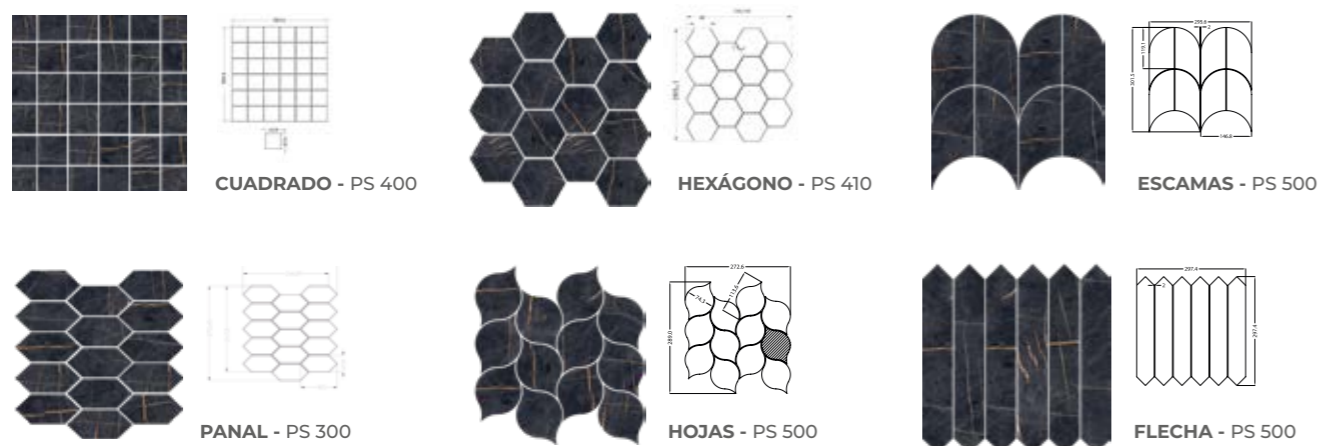

mar ble.

**Piamonte
Negro**

120x240 / 120x120 /
80x160 / 60x120 sizes
Lux Polished finishes
9 mm thickness

Piamonte Negro

9 mm

60x120 cm 24"x47"	pulido lux lux polished	8 faces	MG21
80x160 cm 31"x64"	pulido lux lux polished	6 faces	MG90
120x120 cm 47"x47"	pulido lux lux polished	8 faces	MG83
120x240 cm 47"x96"	pulido lux lux polished	4 faces	MG81

MALLAS DECORATIVAS / MOSAIC PATTERNS

EMBALAJE / PACKING

MODELO MODEL	PESO CAJA WEIGHT BOX	PIEZAS CAJA PIECES BOX	METROS CAJA SQM BOX	METROS PALET SQM PALLET	PESO PALET WEIGHT PALLET	CAJAS PALET BOXES PALLET
60x120	29	2	1,44	46,08	940	32
80x160	52,65	2	2,56	71,68	1490	28
80x160	52,65	2	2,56	102,4	2170	40
120x120	58	2	2,88	63,36	1295	22
120x240	54	1	2,88	20,16	438	7
120x240	54	1	2,88	57,6	1162	20
120x240	54	1	2,88	115,2	2233	40

MALLAS DECORATIVAS

MODELO MODEL	FORMATO SIZE	PESO CAJA WEIGHT BOX	PIEZAS CAJA PIECES BOX	METROS CAJA SQM BOX	METROS PIEZA SQM PIECE	PESO PIEZA WEIGHT PIECE
CUADRADO	29,x29,7	9,500	6	0,529	0,088	1,583
HEXAGONO	28,3x26,5	6,996	6	0,449	0,075	1,166
PANAL	27,2x27,1	6,500	6	0,442	0,074	1,083
ESCAMA	30,2x29,6	7,500	6	0,536	0,089	1,250
FLECHA	29,7x29,7	8,496	6	0,529	0,088	1,416
HOJA	29,8x27,9	6,996	6	0,499	0,083	1,166