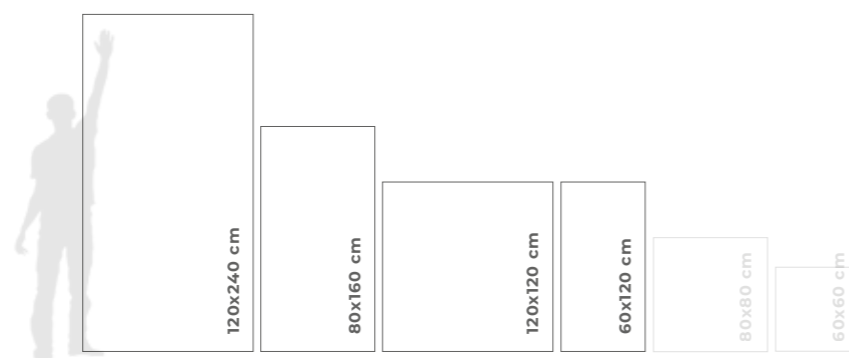

mar ble.

**Piamonte
Negro**

120x240 / 120x120 /
80x160 / 60x120 sizes
Lux Polished finishes
9 mm thickness

Piamonte Negro

9 mm

60x120 cm 24"x47"	pulido lux lux polished	8 faces	MG21
80x160 cm 31"x64"	pulido lux lux polished	6 faces	MG90
120x120 cm 47"x47"	pulido lux lux polished	8 faces	MG83
120x240 cm 47"x96"	pulido lux lux polished	4 faces	MG81

MALLAS DECORATIVAS / MOSAIC PATTERNS

EMBALAJE / PACKING

MODELO MODEL	PESO CAJA WEIGHT BOX	PIEZAS CAJA PIECES BOX	METROS CAJA SQM BOX	METROS PALET SQM PALLET	PESO PALET WEIGHT PALLET	CAJAS PALET BOXES PALLET
60x120	29	2	1,44	46,08	940	32
80x160	52,65	2	2,56	71,68	1490	28
80x160	52,65	2	2,56	102,4	2170	40
120x120	58	2	2,88	63,36	1295	22
120x240	54	1	2,88	20,16	438	7
120x240	54	1	2,88	57,6	1162	20
120x240	54	1	2,88	115,2	2233	40

MALLAS DECORATIVAS

MODELO MODEL	FORMATO SIZE	PESO CAJA WEIGHT BOX	PIEZAS CAJA PIECES BOX	METROS CAJA SQM BOX	METROS PIEZA SQM PIECE	PESO PIEZA WEIGHT PIECE
CUADRADO	29,x29,7	9,500	6	0,529	0,088	1,583
HEXAGONO	28,3x26,5	6,996	6	0,449	0,075	1,166
PANAL	27,2x27,1	6,500	6	0,442	0,074	1,083
ESCAMA	30,2x29,6	7,500	6	0,536	0,089	1,250
FLECHA	29,7x29,7	8,496	6	0,529	0,088	1,416
HOJA	29,8x27,9	6,996	6	0,499	0,083	1,166