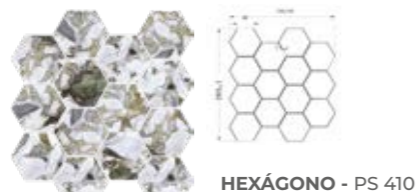

# marble.

Paris

120x240 / 120x120 /

80x160 sizes

Lux Polished finishes

9 mm thickness

9 mm

**80x160 cm** pulido lux 5 faces **MG90**  
31"x64" lux polished

**120x120 cm** pulido lux 6 faces **MG75**  
47"x47" lux polished

**120x240 cm** pulido lux 3 faces **MG81**  
47"x96" lux polished

MALLAS DECORATIVAS / MOSAIC PATTERNS

EMBALAJE / PACKING

MODELO MODEL	PESO CAJA WEIGHT BOX	PIEZAS CAJA PIECES BOX	METROS CAJA SQM BOX	METROS PALET SQM PALLET	PESO PALET WEIGHT PALLET	CAJAS PALET BOXES PALLET
80x160	52,65	2	2,56	71,68	1490	28
80x160	52,65	2	2,56	102,4	2170	40
120x120	58	2	2,88	63,36	1295	22
120x240	54	1	2,88	20,16	438	7
120x240	54	1	2,88	57,6	1162	20
120x240	54	1	2,88	115,2	2233	40

MALLAS DECORATIVAS

MODELO MODEL	FORMATO SIZE	PESO CAJA WEIGHT BOX	PIEZAS CAJA PIECES BOX	METROS CAJA SQM BOX	METROS PIEZA SQM PIECE	PESO PIEZA WEIGHT PIECE
CUADRADO	29,x29,7	9,500	6	0,529	0,088	1,583
HEXAGONO	28,3x26,5	6,996	6	0,449	0,075	1,166
PANAL	27,2x27,1	6,500	6	0,442	0,074	1,083
ESCAMA	30,2x29,6	7,500	6	0,536	0,089	1,250
FLECHA	29,7x29,7	8,496	6	0,529	0,088	1,416
HOJA	29,8x27,9	6,996	6	0,499	0,083	1,166