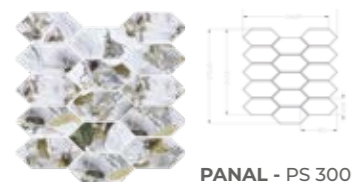

# marble.

Paris

120x240 / 120x120 /

80x160 sizes

Lux Polished finishes

9 mm thickness

9 mm

**80x160 cm** pulido lux 5 faces **MG90**  
31"x64" lux polished

**120x120 cm** pulido lux 6 faces **MG75**  
47"x47" lux polished

**120x240 cm** pulido lux 3 faces **MG81**  
47"x96" lux polished

MALLAS DECORATIVAS / MOSAIC PATTERNS

EMBALAJE / PACKING

MODELO MODEL	PESO CAJA WEIGHT BOX	PIEZAS CAJA PIECES BOX	METROS CAJA SQM BOX	METROS PALET SQM PALLET	PESO PALET WEIGHT PALLET	CAJAS PALET BOXES PALLET
80x160	52,65	2	2,56	71,68	1490	28
80x160	52,65	2	2,56	102,4	2170	40
120x120	58	2	2,88	63,36	1295	22
120x240	54	1	2,88	20,16	438	7
120x240	54	1	2,88	57,6	1162	20
120x240	54	1	2,88	115,2	2233	40

MALLAS DECORATIVAS

MODELO MODEL	FORMATO SIZE	PESO CAJA WEIGHT BOX	PIEZAS CAJA PIECES BOX	METROS CAJA SQM BOX	METROS PIEZA SQM PIECE	PESO PIEZA WEIGHT PIECE
CUADRADO	29,x29,7	9,500	6	0,529	0,088	1,583
HEXAGONO	28,3x26,5	6,996	6	0,449	0,075	1,166
PANAL	27,2x27,1	6,500	6	0,442	0,074	1,083
ESCAMA	30,2x29,6	7,500	6	0,536	0,089	1,250
FLECHA	29,7x29,7	8,496	6	0,529	0,088	1,416
HOJA	29,8x27,9	6,996	6	0,499	0,083	1,166