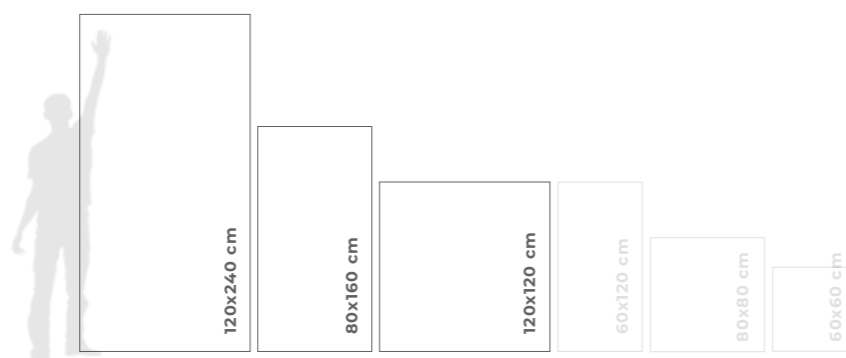

# marble.

Paris

120x240 / 120x120 /

80x160 sizes

Lux Polished finishes

9 mm thickness

9 mm

**80x160 cm** pulido lux 5 faces **MG90**  
31"x64" lux polished

**120x120 cm** pulido lux 6 faces **MG75**  
47"x47" lux polished

**120x240 cm** pulido lux 3 faces **MG81**  
47"x96" lux polished

MALLAS DECORATIVAS / MOSAIC PATTERNS

EMBALAJE / PACKING

MODELO MODEL	PESO CAJA WEIGHT BOX	PIEZAS CAJA PIECES BOX	METROS CAJA SQM BOX	METROS PALET SQM PALLET	PESO PALET WEIGHT PALLET	CAJAS PALET BOXES PALLET
80x160	52,65	2	2,56	71,68	1490	28
80x160	52,65	2	2,56	102,4	2170	40
120x120	58	2	2,88	63,36	1295	22
120x240	54	1	2,88	20,16	438	7
120x240	54	1	2,88	57,6	1162	20
120x240	54	1	2,88	115,2	2233	40

MALLAS DECORATIVAS

MODELO MODEL	FORMATO SIZE	PESO CAJA WEIGHT BOX	PIEZAS CAJA PIECES BOX	METROS CAJA SQM BOX	METROS PIEZA SQM PIECE	PESO PIEZA WEIGHT PIECE
CUADRADO	29,x29,7	9,500	6	0,529	0,088	1,583
HEXAGONO	28,3x26,5	6,996	6	0,449	0,075	1,166
PANAL	27,2x27,1	6,500	6	0,442	0,074	1,083
ESCAMA	30,2x29,6	7,500	6	0,536	0,089	1,250
FLECHA	29,7x29,7	8,496	6	0,529	0,088	1,416
HOJA	29,8x27,9	6,996	6	0,499	0,083	1,166