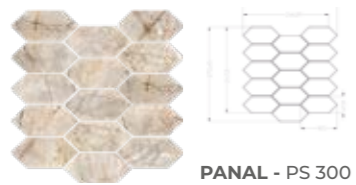

stone.

Tamesis

120x240 / 120x120 /

80x160 sizes

Rocker Matt finishes

9 mm thickness

9 mm

80x160 cm mate rocker 5 faces **MG55**
31"x64" rocker matt

120x120 cm mate rocker 5 faces **MG83**
47"x47" rocker matt

120x240 cm mate rocker 3 faces **MG81**
47"x96" rocker matt

MALLAS DECORATIVAS / MOSAIC PATTERNS

EMBALAJE / PACKING

MODELO MODEL	PESO CAJA WEIGHT BOX	PIEZAS CAJA PIECES BOX	METROS CAJA SQM BOX	METROS PALET SQM PALLET	PESO PALET WEIGHT PALLET	CAJAS PALET BOXES PALLET
80x160	52,65	2	2,56	71,68	1490	28
80x160	52,65	2	2,56	102,4	2170	40
120x120	58	2	2,88	63,36	1295	22
120x240	54	1	2,88	20,16	438	7
120x240	54	1	2,88	57,6	1162	20
120x240	54	1	2,88	115,2	2233	40

MALLAS DECORATIVAS

MODELO MODEL	FORMATO SIZE	PESO CAJA WEIGHT BOX	PIEZAS CAJA PIECES BOX	METROS CAJA SQM BOX	METROS PIEZA SQM PIECE	PESO PIEZA WEIGHT PIECE
CUADRADO	29,7x29,7	9,500	6	0,529	0,088	1,583
HEXAGONO	28,3x26,5	6,996	6	0,449	0,075	1,166
PANAL	27,2x27,1	6,500	6	0,442	0,074	1,083
ESCAMA	30,2x29,6	7,500	6	0,536	0,089	1,250
FLECHA	29,7x29,7	8,496	6	0,529	0,088	1,416
HOJA	29,8x27,9	6,996	6	0,499	0,083	1,166