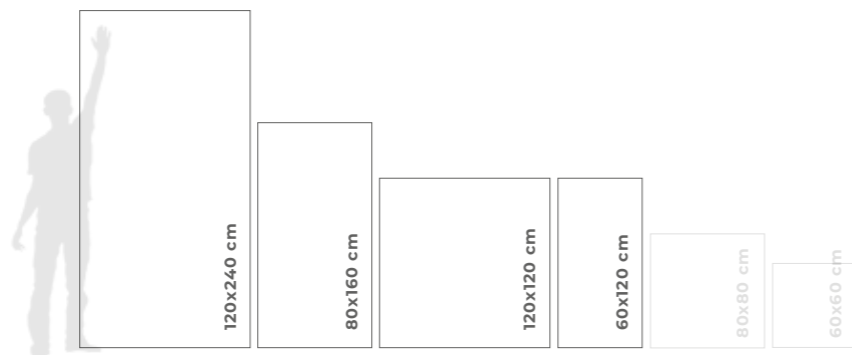

marble.

**Lucca
Nero**

120x240 / 120x120 /
80x160 / 60x120 sizes
Lux Polished finishes
9 mm thickness

9 mm

60x120 cm pulido lux 10 faces **MG21**
24"x47" lux polished

80x160 cm pulido lux 10 faces **MG90**
31"x64" lux polished

120x120 cm pulido lux 8 faces **MG75**
47"x47" lux polished

120x240 cm pulido lux 4 faces **MG81**
47"x96" lux polished

MALLAS DECORATIVAS / MOSAIC PATTERNS

EMBALAJE / PACKING

MODELO MODEL	PESO CAJA WEIGHT BOX	PIEZAS CAJA PIECES BOX	METROS CAJA SQM BOX	METROS PALET SQM PALLET	PESO PALET WEIGHT PALLET	CAJAS PALET BOXES PALLET
60x120	29	2	1,44	46,08	940	32
80x160	52,65	2	2,56	71,68	1490	28
80x160	52,65	2	2,56	102,4	2170	40
120x120	58	2	2,88	63,36	1295	22
120x240	54	1	2,88	20,16	438	7
120x240	54	1	2,88	57,6	1162	20
120x240	54	1	2,88	115,2	2233	40

MALLAS DECORATIVAS

MODELO MODEL	FORMATO SIZE	PESO CAJA WEIGHT BOX	PIEZAS CAJA PIECES BOX	METROS CAJA SQM BOX	METROS PIEZA SQM PIECE	PESO PIEZA WEIGHT PIECE
CUADRADO	29,x29,7	9,500	6	0,529	0,088	1,583
HEXAGONO	28,3x26,5	6,996	6	0,449	0,075	1,166
PANAL	27,2x27,1	6,500	6	0,442	0,074	1,083
ESCAMA	30,2x29,6	7,500	6	0,536	0,089	1,250
FLECHA	29,7x29,7	8,496	6	0,529	0,088	1,416
HOJA	29,8x27,9	6,996	6	0,499	0,083	1,166