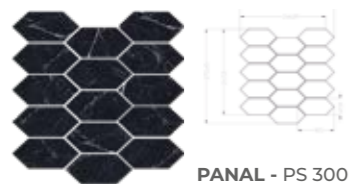

marble.

**Lucca
Nero**

120x240 / 120x120 /
80x160 / 60x120 sizes
Lux Polished finishes
9 mm thickness

9 mm

60x120 cm pulido lux 10 faces **MG21**
24"x47" lux polished

80x160 cm pulido lux 10 faces **MG90**
31"x64" lux polished

120x120 cm pulido lux 8 faces **MG75**
47"x47" lux polished

120x240 cm pulido lux 4 faces **MG81**
47"x96" lux polished

MALLAS DECORATIVAS / MOSAIC PATTERNS

EMBALAJE / PACKING

MODELO MODEL	PESO CAJA WEIGHT BOX	PIEZAS CAJA PIECES BOX	METROS CAJA SQM BOX	METROS PALET SQM PALLET	PESO PALET WEIGHT PALLET	CAJAS PALET BOXES PALLET
60x120	29	2	1,44	46,08	940	32
80x160	52,65	2	2,56	71,68	1490	28
80x160	52,65	2	2,56	102,4	2170	40
120x120	58	2	2,88	63,36	1295	22
120x240	54	1	2,88	20,16	438	7
120x240	54	1	2,88	57,6	1162	20
120x240	54	1	2,88	115,2	2233	40