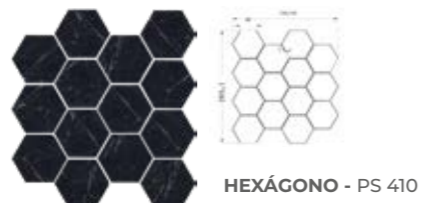

marble.

**Lucca
Nero**

120x240 / 120x120 /
80x160 / 60x120 sizes
Lux Polished finishes
9 mm thickness

9 mm

60x120 cm pulido lux 10 faces **MG21**
24"x47" lux polished

80x160 cm pulido lux 10 faces **MG90**
31"x64" lux polished

120x120 cm pulido lux 8 faces **MG75**
47"x47" lux polished

120x240 cm pulido lux 4 faces **MG81**
47"x96" lux polished

MALLAS DECORATIVAS / MOSAIC PATTERNS

EMBALAJE / PACKING

MODELO MODEL	PESO CAJA WEIGHT BOX	PIEZAS CAJA PIECES BOX	METROS CAJA SQM BOX	METROS PALET SQM PALLET	PESO PALET WEIGHT PALLET	CAJAS PALET BOXES PALLET
60x120	29	2	1,44	46,08	940	32
80x160	52,65	2	2,56	71,68	1490	28
80x160	52,65	2	2,56	102,4	2170	40
120x120	58	2	2,88	63,36	1295	22
120x240	54	1	2,88	20,16	438	7
120x240	54	1	2,88	57,6	1162	20
120x240	54	1	2,88	115,2	2233	40

MALLAS DECORATIVAS

MODELO MODEL	FORMATO SIZE	PESO CAJA WEIGHT BOX	PIEZAS CAJA PIECES BOX	METROS CAJA SQM BOX	METROS PIEZA SQM PIECE	PESO PIEZA WEIGHT PIECE
CUADRADO	29,x29,7	9,500	6	0,529	0,088	1,583
HEXAGONO	28,3x26,5	6,996	6	0,449	0,075	1,166
PANAL	27,2x27,1	6,500	6	0,442	0,074	1,083
ESCAMA	30,2x29,6	7,500	6	0,536	0,089	1,250
FLECHA	29,7x29,7	8,496	6	0,529	0,088	1,416
HOJA	29,8x27,9	6,996	6	0,499	0,083	1,166