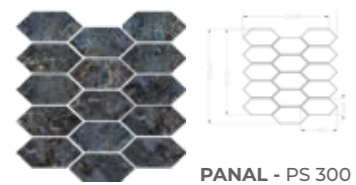

marble.

Kingstone

120x240 / 120x120 /
80x160 / 60x120 sizes
Lux Polished finishes
9 mm thickness

9 mm

60x120 cm 24"x47"	pulido lux lux polished	5 faces	MG21
80x160 cm 31"x64"	pulido lux lux polished	5 faces	MG90
120x120 cm 47"x47"	pulido lux lux polished	6 faces	MG75
120x240 cm 47"x96"	pulido lux lux polished	3 faces	MG81

MALLAS DECORATIVAS / MOSAIC PATTERNS

EMBALAJE / PACKING

MODELO MODEL	PESO CAJA WEIGHT BOX	PIEZAS CAJA PIECES BOX	METROS CAJA SQM BOX	METROS PALET SQM PALLET	PESO PALET WEIGHT PALLET	CAJAS PALET BOXES PALLET
60x120	29	2	1,44	46,08	940	32
80x160	52,65	2	2,56	71,58	2170	40
80x160	52,65	2	2,56	102,4	1490	28
120x120	58	2	2,88	63,36	1295	22
120x240	54	1	2,88	20,16	438	7
120x240	54	1	2,88	57,6	1162	20
120x240	54	1	2,88	115,2	2233	40

MALLAS DECORATIVAS

MODELO MODEL	FORMATO SIZE	PESO CAJA WEIGHT BOX	PIEZAS CAJA PIECES BOX	METROS CAJA SQM BOX	METROS PIEZA SQM PIECE	PESO PIEZA WEIGHT PIECE
CUADRADO	29,7x29,7	9,500	6	0,529	0,088	1,583
HEXAGONO	28,3x26,5	6,996	6	0,449	0,075	1,166
PANAL	27,2x27,1	6,500	6	0,442	0,074	1,083
ESCAMA	30,2x29,6	7,500	6	0,536	0,089	1,250
FLECHA	29,7x29,7	8,496	6	0,529	0,088	1,416
HOJA	29,8x27,9	6,996	6	0,499	0,083	1,166