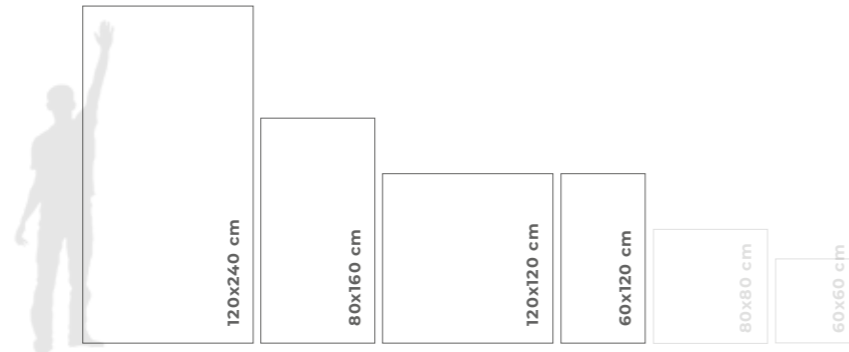

marble.

Kingstone

120x240 / 120x120 /
80x160 / 60x120 sizes
Lux Polished finishes
9 mm thickness

9 mm

60x120 cm 24"x47"	pulido lux lux polished	5 faces	MG21
80x160 cm 31"x64"	pulido lux lux polished	5 faces	MG90
120x120 cm 47"x47"	pulido lux lux polished	6 faces	MG75
120x240 cm 47"x96"	pulido lux lux polished	3 faces	MG81

MALLAS DECORATIVAS / MOSAIC PATTERNS

EMBALAJE / PACKING

MODELO MODEL	PESO CAJA WEIGHT BOX	PIEZAS CAJA PIECES BOX	METROS CAJA SQM BOX	METROS PALET SQM PALLET	PESO PALET WEIGHT PALLET	CAJAS PALET BOXES PALLET
60x120	29	2	1,44	46,08	940	32
80x160	52,65	2	2,56	71,58	2170	40
80x160	52,65	2	2,56	102,4	1490	28
120x120	58	2	2,88	63,36	1295	22
120x240	54	1	2,88	20,16	438	7
120x240	54	1	2,88	57,6	1162	20
120x240	54	1	2,88	115,2	2233	40

MALLAS DECORATIVAS

MODELO MODEL	FORMATO SIZE	PESO CAJA WEIGHT BOX	PIEZAS CAJA PIECES BOX	METROS CAJA SQM BOX	METROS PIEZA SQM PIECE	PESO PIEZA WEIGHT PIECE
CUADRADO	29,7x29,7	9,500	6	0,529	0,088	1,583
HEXAGONO	28,3x26,5	6,996	6	0,449	0,075	1,166
PANAL	27,2x27,1	6,500	6	0,442	0,074	1,083
ESCAMA	30,2x29,6	7,500	6	0,536	0,089	1,250
FLECHA	29,7x29,7	8,496	6	0,529	0,088	1,416
HOJA	29,8x27,9	6,996	6	0,499	0,083	1,166