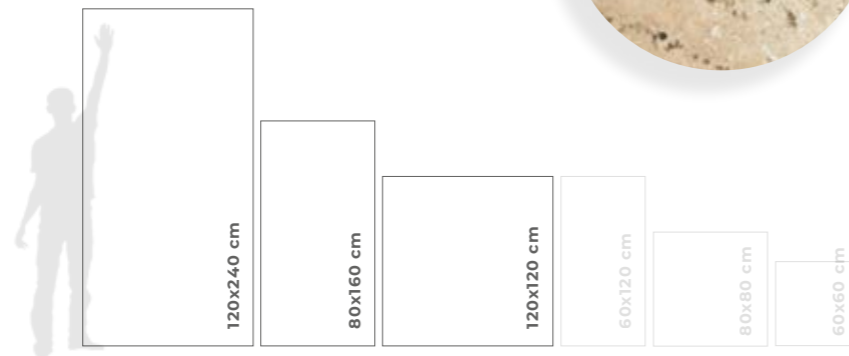

MALLAS DECORATIVAS / MOSAIC PATTERNS

EMBALAJE / PACKING

MODELO MODEL	PESO CAJA WEIGHT BOX	PIEZAS CAJA PIECES BOX	METROS CAJA SQM BOX	METROS PALET SQM PALLET	PESO PALET WEIGHT PALLET	CAJAS PALET BOXES PALLET
80x160	52,65	2	2,56	71,68	1490	28
80x160	52,65	2	2,56	102,4	2170	40
120x120	58	2	2,88	63,36	1295	22
120x240	54	1	2,88	20,16	438	7
120x240	54	1	2,88	57,6	1162	20
120x240	54	1	2,88	115,2	2233	40

MALLAS DECORATIVAS

MODELO MODEL	FORMATO SIZE	PESO CAJA WEIGHT BOX	PIEZAS CAJA PIECES BOX	METROS CAJA SQM BOX	METROS PIEZA SQM PIECE	PESO PIEZA WEIGHT PIECE
CUADRADO	29,7x29,7	9,500	6	0,529	0,088	1,583
HEXAGONO	28,3x26,5	6,996	6	0,449	0,075	1,166
PANAL	27,2x27,1	6,500	6	0,442	0,074	1,083
ESCAMA	30,2x29,6	7,500	6	0,536	0,089	1,250
FLECHA	29,7x29,7	8,496	6	0,529	0,088	1,416
HOJA	29,8x27,9	6,996	6	0,499	0,083	1,166

* Pedido mínimo de mallas decorativas 24 unid.

CONSULTA STOCK /
CHECK STOCK