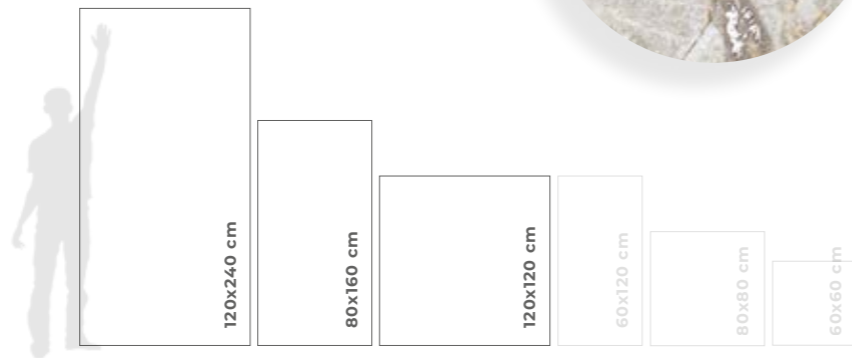

9 mm			
80x160 cm 31"x64"	mate rocker rocker matt	5 faces	MG55
120x120 cm 47"x47"	mate rocker rocker matt	5 faces	MG83
120x240 cm 47"x96"	mate rocker rocker matt	3 faces	MG81

MALLAS DECORATIVAS / MOSAIC PATTERNS

EMBALAJE / PACKING

MODELO MODEL	PESO CAJA WEIGHT BOX	PIEZAS CAJA PIECES BOX	METROS CAJA SQM BOX	METROS PALET SQM PALLET	PESO PALET WEIGHT PALLET	CAJAS PALET BOXES PALLET
80x160	52,65	2	2,56	71,68	1490	28
80x160	52,65	2	2,56	102,4	2170	40
120x120	58	2	2,88	63,36	1295	22
120x240	54	1	2,88	20,16	438	7
120x240	54	1	2,88	57,6	1162	20
120x240	54	1	2,88	115,2	2233	40

MALLAS DECORATIVAS

MODELO MODEL	FORMATO SIZE	PESO CAJA WEIGHT BOX	PIEZAS CAJA PIECES BOX	METROS CAJA SQM BOX	METROS PIEZA SQM PIECE	PESO PIEZA WEIGHT PIECE
CUADRADO	29,7x29,7	9,500	6	0,529	0,088	1,583
HEXAGONO	28,3x26,5	6,996	6	0,449	0,075	1,166
PANAL	27,2x27,1	6,500	6	0,442	0,074	1,083
ESCAMA	30,2x29,6	7,500	6	0,536	0,089	1,250
FLECHA	29,7x29,7	8,496	6	0,529	0,088	1,416
HOJA	29,8x27,9	6,996	6	0,499	0,083	1,166

* Pedido mínimo de mallas decorativas 24 unid.

CONSULTA STOCK /
CHECK STOCK