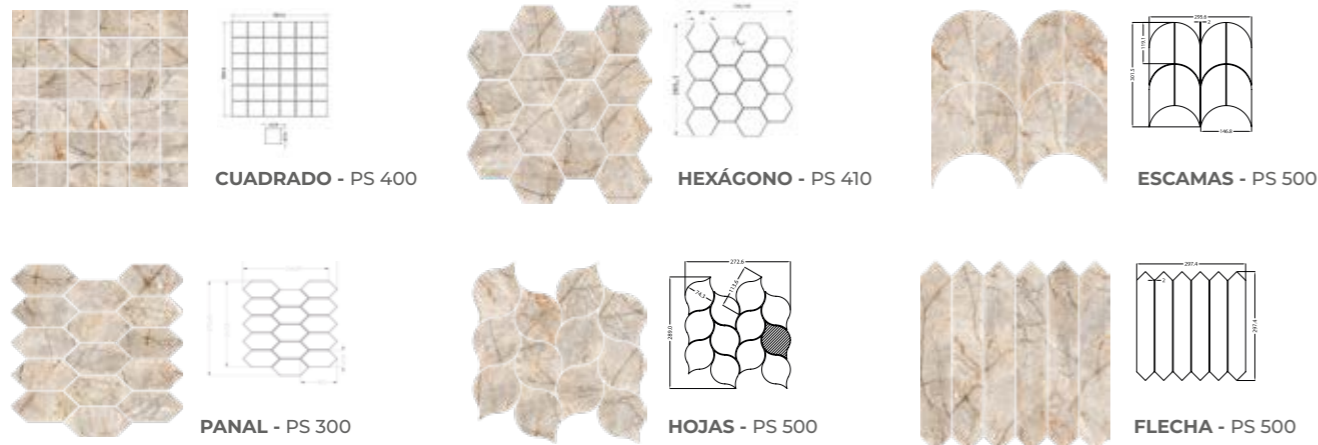

MALLAS DECORATIVAS / MOSAIC PATTERNS

EMBALAJE / PACKING

MODELO MODEL	PESO CAJA WEIGHT BOX	PIEZAS CAJA PIECES BOX	METROS CAJA SQM BOX	METROS PALET SQM PALLET	PESO PALET WEIGHT PALLET	CAJAS PALET BOXES PALLET
80x160	52,65	2	2,56	71,68	1490	28
80x160	52,65	2	2,56	102,4	2170	40
120x120	58	2	2,88	63,36	1295	22
120x240	54	1	2,88	20,16	438	7
120x240	54	1	2,88	57,6	1162	20
120x240	54	1	2,88	115,2	2233	40