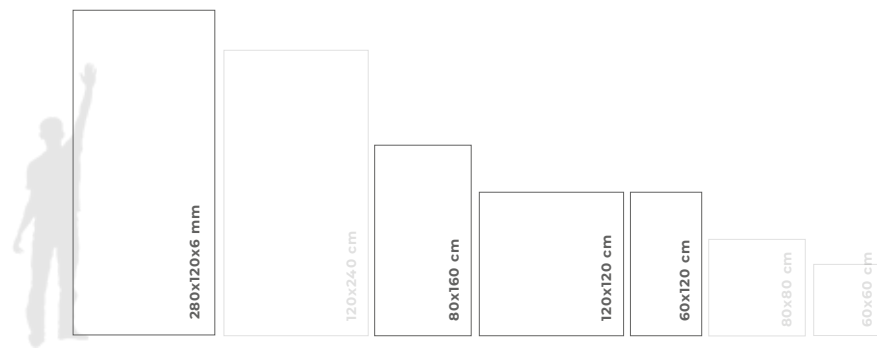

6 mm

120x280 cm pulido lux 2 faces **MG81**
47"x109" lux polished

MALLAS DECORATIVAS / MOSAIC PATTERNS

EMBALAJE / PACKING

MODELO MODEL	PESO CAJA WEIGHT BOX	PIEZAS CAJA PIECES BOX	METROS CAJA SQM BOX	METROS PALET SQM PALLET	PESO PALET WEIGHT PALLET	CAJAS PALET BOXES PALLET
60x120	29	2	1,44	46,08	940	32
80x160	52,65	2	2,56	71,68	1490	28
80x160	52,65	2	2,56	102,4	2170	40
120x120	58	2	2,88	63,36	1295	22
120x280x6mm	48	1	3,36	33,6	548	10
120x280x6mm	48	1	3,36	84	1273	25
120x280x6mm	48	1	3,36	168	2460	50

MALLAS DECORATIVAS

MODELO MODEL	FORMATO SIZE	PESO CAJA WEIGHT BOX	PIEZAS CAJA PIECES BOX	METROS CAJA SQM BOX	METROS PIEZA SQM PIECE	PESO PIEZA WEIGHT PIECE
CUADRADO	29,2x29,7	9,500	6	0,529	0,088	1,583
HEXAGONO	28,3x26,5	6,996	6	0,449	0,075	1,166
PANAL	27,2x27,1	6,500	6	0,442	0,074	1,083
ESCAMA	30,2x29,6	7,500	6	0,536	0,089	1,250
FLECHA	29,7x29,7	8,496	6	0,529	0,088	1,416
HOJA	29,8x27,9	6,996	6	0,499	0,083	1,166

* Pedido mínimo de mallas decorativas 24 unid.

CONSULTA STOCK /
CHECK STOCK