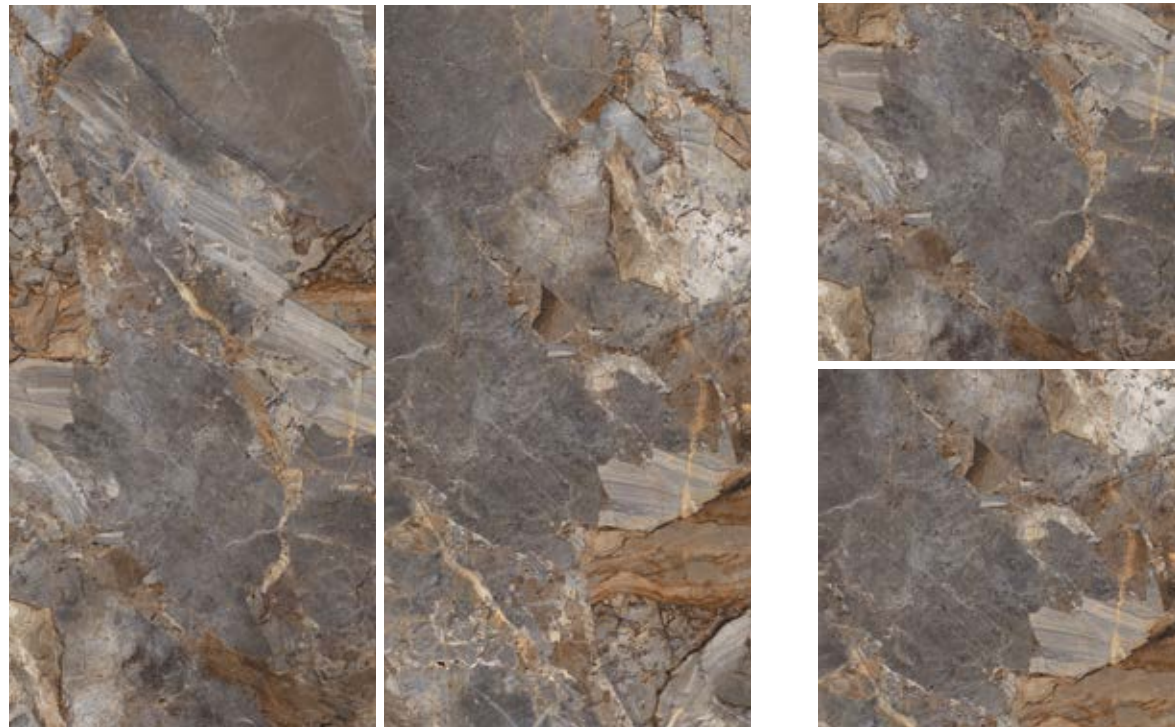

* Pedido mínimo de mallas decorativas 24 unid.

CONSULTA STOCK /
CHECK STOCK

mar ble.

**Maldivas
Blue**

120x280 / 120x120 /
80x160 / 60x120 sizes
Lux Polished finishes
6 mm / 9 mm thickness

Maldivas Blue

mar
ble.
Maldivas Blue