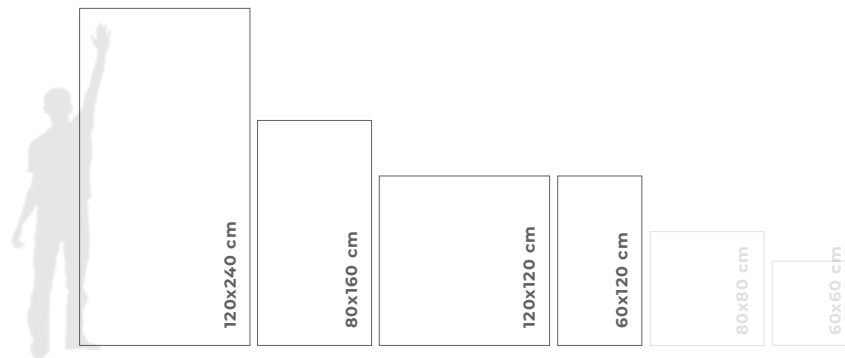

9 mm

60x120 cm 24"x47"	pulido polished	8 faces	MG60
80x160 cm 31"x64"	pulido lux lux polished	8 faces	MG51
120x120 cm 47"x47"	pulido lux lux polished	10 faces	MG73
120x240 cm 47"x96"	pulido lux lux polished	5 faces	MG12