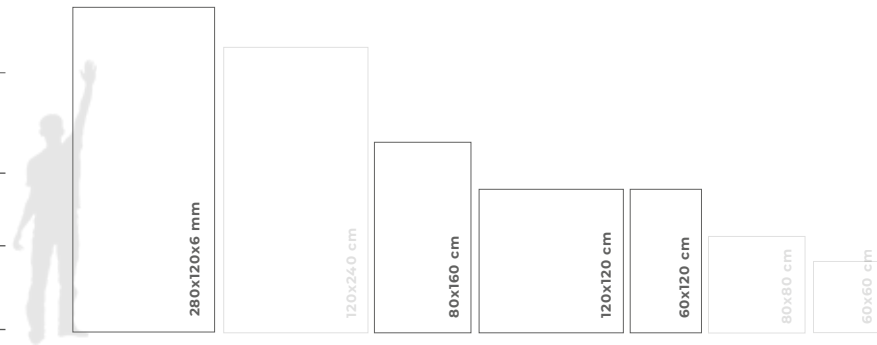

6 mm

120x280 cm pulido lux 4 faces **MG12**
47"x109" lux polished

MALLAS DECORATIVAS / MOSAIC PATTERNS

EMBALAJE / PACKING

MODELO MODEL	PESO CAJA WEIGHT BOX	PIEZAS CAJA PIECES BOX	METROS CAJA SQM BOX	METROS PALET SQM PALLET	PESO PALET WEIGHT PALLET	CAJAS PALET BOXES PALLET
60x120	29	2	1,44	46,08	940	32
80x160	52,65	2	2,56	71,68	1490	28
80x160	52,65	2	2,56	102,4	2170	40
120x120	58	2	2,88	63,36	1295	22
120x280x6mm	48	1	3,36	33,6	548	10
120x280x6mm	48	1	3,36	84	1273	25
120x280x6mm	48	1	3,36	168	2460	50

MALLAS DECORATIVAS

MODELO MODEL	FORMATO SIZE	PESO CAJA WEIGHT BOX	PIEZAS CAJA PIECES BOX	METROS CAJA SQM BOX	METROS PIEZA SQM PIECE	PESO PIEZA WEIGHT PIECE
CUADRADO	29,7x29,7	9,500	6	0,529	0,088	1,583
HEXAGONO	28,3x26,5	6,996	6	0,449	0,075	1,166
PANAL	27,2x27,1	6,500	6	0,442	0,074	1,083
ESCAMA	30,2x29,6	7,500	6	0,536	0,089	1,250
FLECHA	29,7x29,7	8,496	6	0,529	0,088	1,416
HOJA	29,8x27,9	6,996	6	0,499	0,083	1,166

* Pedido mínimo de mallas decorativas 24 unid.

CONSULTA STOCK /
CHECK STOCK