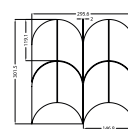

ESCAMAS - PS 500