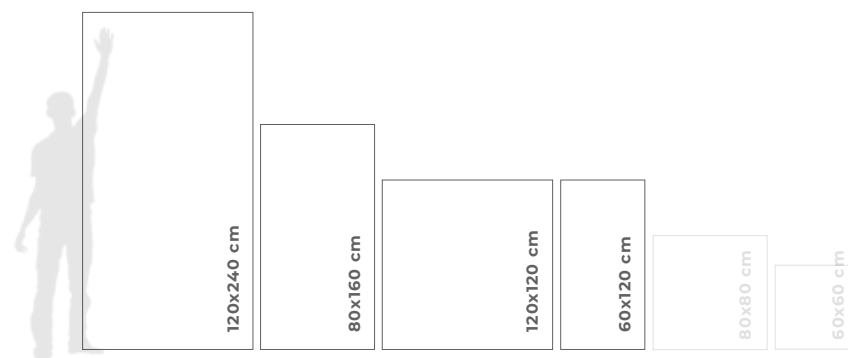

9 mm

60x120 cm 24"x47"	pulido lux lux polished	8 faces	MG21
80x160 cm 31"x64"	pulido lux lux polished	6 faces	MG90
120x120 cm 47"x47"	pulido lux lux polished	8 faces	MG83
120x240 cm 47"x96"	pulido lux lux polished	4 faces	MG81