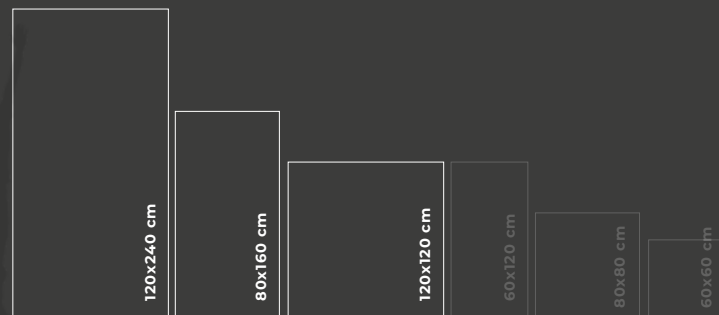

9 mm

80x160 cm pulido lux 8 faces **MG51**
31"x64" lux polished

120x120 cm pulido lux 6 faces **MG73**
47"x47" lux polished

120x240 cm pulido lux 3 faces **MG81**
47"x109" lux polished

EMBALAJE / PACKING

MODELO MODEL	FORMATO SIZE	PESO CAJA WEIGHT BOX	PIEZAS CAJA PIECES BOX	METROS CAJA SQM BOX	METROS PIEZA SQM PIECE	PESO PIEZA WEIGHT PIECE
80x160	52,65	2	2,56	71,68	1490	28
80x160	52,65	2	2,56	102,4	2170	40
120x120	58	2	2,88	63,36	1295	22
120x240	54	1	2,88	20,16	438	7
120x240	54	1	2,88	57,6	1162	20
120x240	54	1	2,88	115,2	2233	40