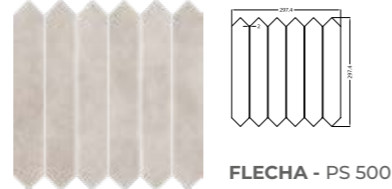

ESCAMAS - PS 500

FLECHA - PS 500

EMBALAJE / PACKING

MODELO MODEL	PESO CAJA WEIGHT BOX	PIEZAS CAJA PIECES BOX	METROS CAJA SQM BOX	METROS PALET SQM PALLET	PESO PALET WEIGHT PALLET	CAJAS PALET BOXES PALLET
80x160	52,65	2	2,56	71,68	1490	28
80x160	52,65	2	2,56	102,4	2170	40
90x90	33,83	2	1,62	48,6	1035	30

MALLAS DECORATIVAS

MODELO MODEL	FORMATO SIZE	PESO CAJA WEIGHT BOX	PIEZAS CAJA PIECES BOX	METROS CAJA SQM BOX	METROS PIEZA SQM PIECE	PESO PIEZA WEIGHT PIECE
CUADRADO	29,2x29,7	9,500	6	0,529	0,088	1,583
HEXAGONO	28,3x26,5	6,996	6	0,449	0,075	1,166
PANAL	27,2x27,1	6,500	6	0,442	0,074	1,083
ESCAMA	30,2x29,6	7,500	6	0,536	0,089	1,250
FLECHA	29,7x29,7	8,496	6	0,529	0,088	1,416
HOJA	29,8x27,9	6,996	6	0,499	0,083	1,166

* Pedido mínimo de mallas decorativas 24 unid.

CONSULTA STOCK /
CHECK STOCK