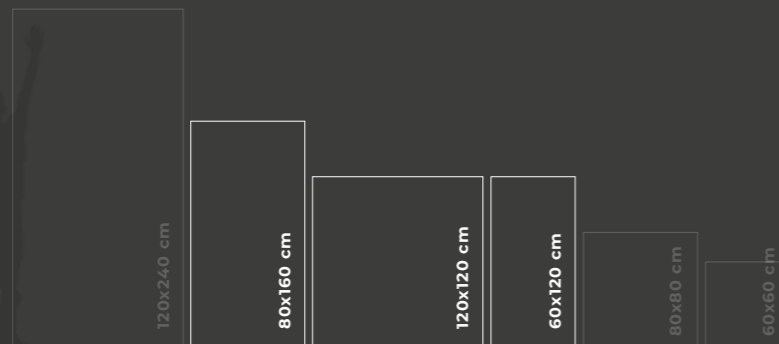

9 mm

60x120 cm 24"x47"	pulido polished	1 faces	MG60
60x120 cm 24"x47"	mate matt	1 faces	MG60
80x160 cm 31"x64"	pulido polished	1 faces	MG51
120x120 cm 47"x47"	pulido polished	1 faces	MG73