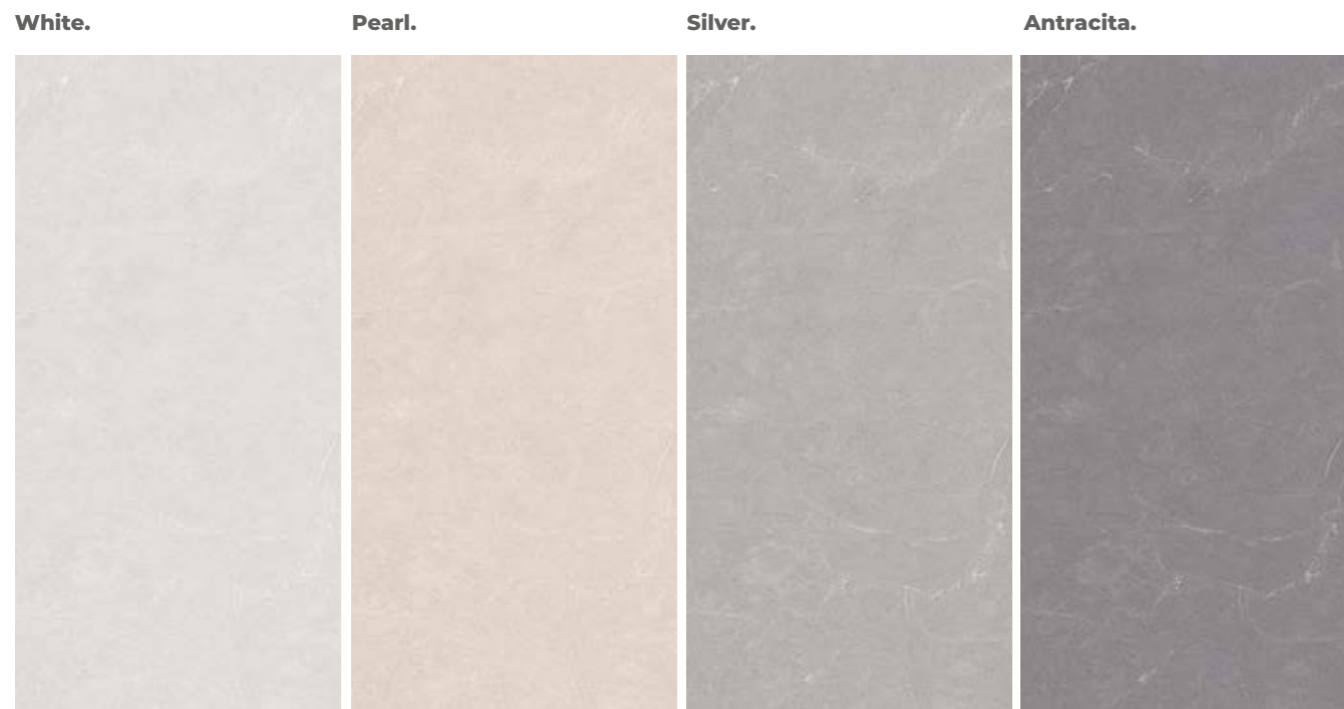

9 mm

60x60 cm 24"x24"	mate matt	9 faces	MG45
60x120 cm 24"x47"	mate matt	9 faces	MG70
60x120 cm 24"x47"	mate R11/C3 R11/C3 matt	9 faces	MG65

20 mm

WHITE / PEARL			
60x90 cm 24"x35"	mate R11/C3 R11/C3 matt	9 faces	MG95
SILVER / ANTRACITA			
60x90 cm 24"x35"	mate R11/C3 R11/C3 matt	9 faces	MG85

EMBALAJE / PACKING

MODELO MODEL	PESO CAJA WEIGHT BOX	PIEZAS CAJA PIECES BOX	METROS CAJA SQM BOX	METROS PALET SQM PALLET	PESO PALET WEIGHT PALLET	CAJAS PALET BOXES PALLET
60x60	27	4	1,44	54,72	1040	38
60x120	29	2	1,44	46,08	940	32
60x120 R11/C3	28	2	1,44	51,84	1062	36
60x90x20 mm	24	1	0,54	22,32	992	31

CONSULTA STOCK /
CHECK STOCK