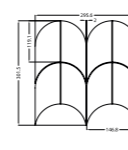

marble.

Estambul

60x120 / 80x160 sizes

Rocker Matt finishes

9 mm thickness

3 colors

Marfil.

Beige.

Gris.

9 mm

60x120 cm mate rocker 8 faces **MG50**
24"x47" rocker matt

80x160 cm mate rocker 5 faces **MG55**
31"x64" rocker matt

MALLAS DECORATIVAS / MOSAIC PATTERNS

CUADRADO - PS 400

HEXÁGONO - PS 410

ESCAMAS - PS 500

PANAL - PS 300

HOJAS - PS 500

FLECHA - PS 500

EMBALAJE / PACKING

MODELO MODEL	PESO CAJA WEIGHT BOX	PIEZAS CAJA PIECES BOX	METROS CAJA SQM BOX	METROS PALET SQM PALLET	PESO PALET WEIGHT PALLET	CAJAS PALET BOXES PALLET
60x120	29	2	1,44	46,08	940	32
80x160	52,65	2	2,56	71,68	1490	28
80x160	52,65	2	2,56	102,4	2170	40

MALLAS DECORATIVAS

MODELO MODEL	FORMATO SIZE	PESO CAJA WEIGHT BOX	PIEZAS CAJA PIECES BOX	METROS CAJA SQM BOX	METROS PIEZA SQM PIECE	PESO PIEZA WEIGHT PIECE
CUADRADO	29,x29,7	9,500	6	0,529	0,088	1,583
HEXAGONO	28,3x26,5	6,996	6	0,449	0,075	1,166
PANAL	27,2x27,1	6,500	6	0,442	0,074	1,083
ESCAMA	30,2x29,6	7,500	6	0,536	0,089	1,250
FLECHA	29,7x29,7	8,496	6	0,529	0,088	1,416
HOJA	29,8x27,9	6,996	6	0,499	0,083	1,166