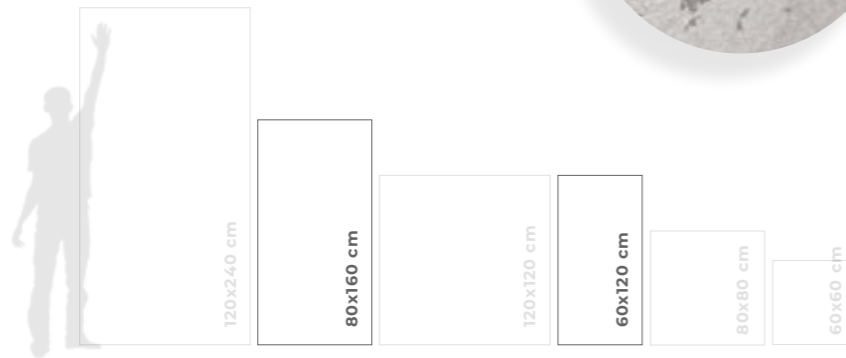

9 mm

60x120 cm mate rocker 8 faces **MG50**
24"x47" rocker matt

80x160 cm mate rocker 5 faces **MG55**
31"x64" rocker matt