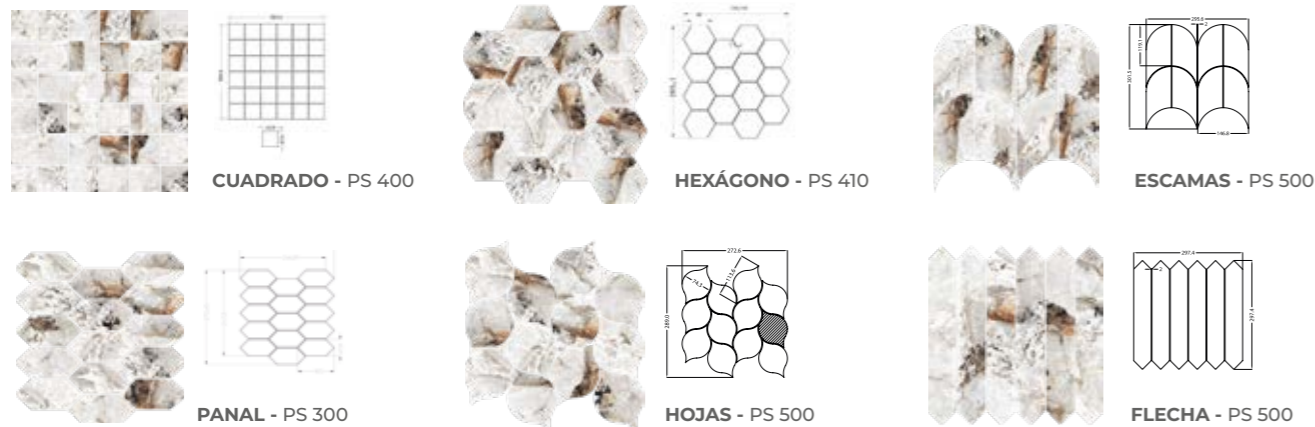

marble.

**Belice
White**

120x240 / 120x120 /
60x120 sizes

Lux Polished finishes

9 mm thickness

Belice White

9 mm		
60x120 cm 24"x47"	pulido lux lux polished	5 faces MG21
120x120 cm 47"x47"	pulido lux lux polished	5 faces MG75
120x240 cm 47"x96"	pulido lux lux polished	3 faces MG81

MALLAS DECORATIVAS / MOSAIC PATTERNS

EMBALAJE / PACKING

MODELO MODEL	PESO CAJA WEIGHT BOX	PIEZAS CAJA PIECES BOX	METROS CAJA SQM BOX	METROS PALET SQM PALLET	PESO PALET WEIGHT PALLET	CAJAS PALET BOXES PALLET
60x120	29	2	1,44	46,08	940	32
120x120	58	2	2,88	63,36	1295	22
120x240	54	1	2,88	20,16	438	7
120x240	54	1	2,88	57,6	1162	20
120x240	54	1	2,88	115,2	2233	40

MALLAS DECORATIVAS

MODELO MODEL	FORMATO SIZE	PESO CAJA WEIGHT BOX	PIEZAS CAJA PIECES BOX	METROS CAJA SQM BOX	METROS PIEZA SQM PIECE	PESO PIEZA WEIGHT PIECE
CUADRADO	29,2x29,7	9,500	6	0,529	0,088	1,583
HEXAGONO	28,3x26,5	6,996	6	0,449	0,075	1,166
PANAL	27,2x27,1	6,500	6	0,442	0,074	1,083
ESCAMA	30,2x29,6	7,500	6	0,536	0,089	1,250
FLECHA	29,7x29,7	8,496	6	0,529	0,088	1,416
HOJA	29,8x27,9	6,996	6	0,499	0,083	1,166