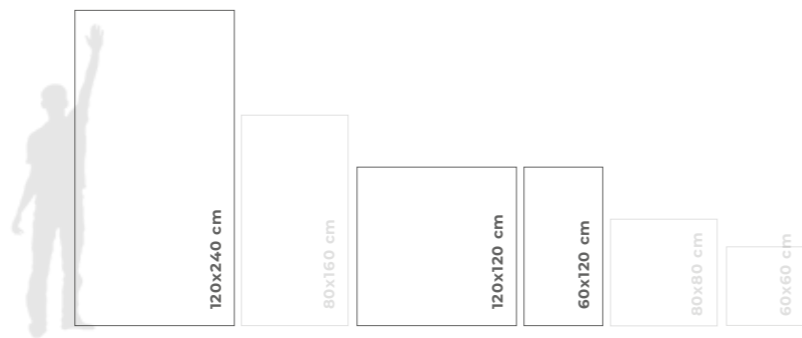

marble.

**Belice
White**

120x240 / 120x120 /
60x120 sizes

Lux Polished finishes

9 mm thickness

Belice White

9 mm		
60x120 cm 24"x47"	pulido lux lux polished	5 faces MG21
120x120 cm 47"x47"	pulido lux lux polished	5 faces MG75
120x240 cm 47"x96"	pulido lux lux polished	3 faces MG81

MALLAS DECORATIVAS / MOSAIC PATTERNS

EMBALAJE / PACKING

MODELO MODEL	PESO CAJA WEIGHT BOX	PIEZAS CAJA PIECES BOX	METROS CAJA SQM BOX	METROS PALET SQM PALLET	PESO PALET WEIGHT PALLET	CAJAS PALET BOXES PALLET
60x120	29	2	1,44	46,08	940	32
120x120	58	2	2,88	63,36	1295	22
120x240	54	1	2,88	20,16	438	7
120x240	54	1	2,88	57,6	1162	20
120x240	54	1	2,88	115,2	2233	40

MALLAS DECORATIVAS

MODELO MODEL	FORMATO SIZE	PESO CAJA WEIGHT BOX	PIEZAS CAJA PIECES BOX	METROS CAJA SQM BOX	METROS PIEZA SQM PIECE	PESO PIEZA WEIGHT PIECE
CUADRADO	29,2x29,7	9,500	6	0,529	0,088	1,583
HEXAGONO	28,3x26,5	6,996	6	0,449	0,075	1,166
PANAL	27,2x27,1	6,500	6	0,442	0,074	1,083
ESCAMA	30,2x29,6	7,500	6	0,536	0,089	1,250
FLECHA	29,7x29,7	8,496	6	0,529	0,088	1,416
HOJA	29,8x27,9	6,996	6	0,499	0,083	1,166