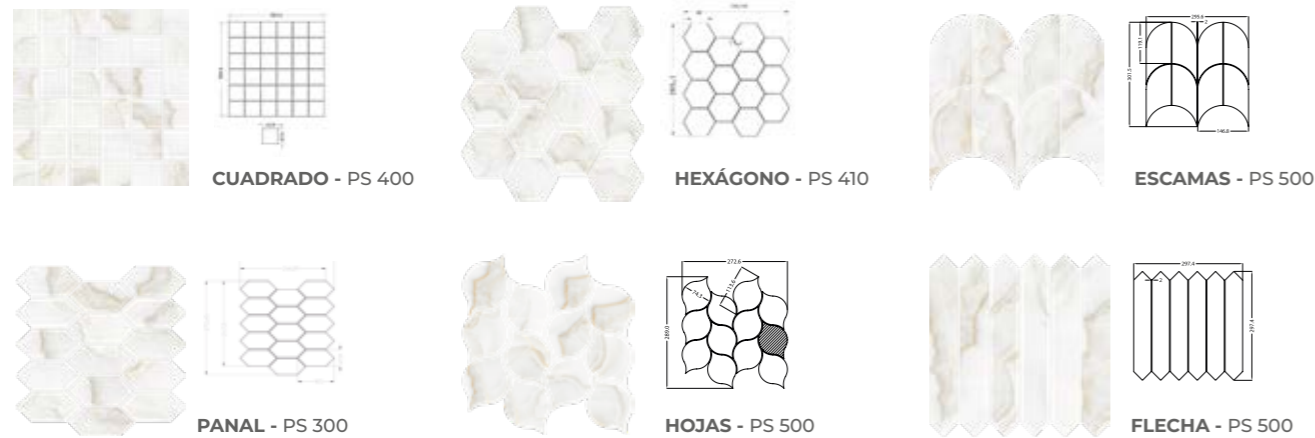

# marble.

Onice  
Beige

120x240 / 120x120 /  
80x160 / 60x120 sizes  
Lux Polished /  
Polished finishes  
9 mm thickness

# Onice Beige

9 mm

<b>60x120 cm</b> 24"x47"	pulido polished	8 faces	<b>MG60</b>
<b>80x160 cm</b> 31"x64"	pulido lux lux polished	8 faces	<b>MG51</b>
<b>120x120 cm</b> 47"x47"	pulido lux lux polished	10 faces	<b>MG73</b>
<b>120x240 cm</b> 47"x96"	pulido lux lux polished	5 faces	<b>MG12</b>

## MALLAS DECORATIVAS / MOSAIC PATTERNS

## MALLAS DECORATIVAS

MODELO MODEL	FORMATO SIZE	PESO CAJA WEIGHT BOX	PIEZAS CAJA PIECES BOX	METROS CAJA SQM BOX	METROS PIEZA SQM PIECE	PESO PIEZA WEIGHT PIECE
<b>CUADRADO</b>	29,x29,7	9,500	6	0,529	0,088	1,583
<b>HEXAGONO</b>	28,3x26,5	6,996	6	0,449	0,075	1,166
<b>PANAL</b>	27,2x27,1	6,500	6	0,442	0,074	1,083
<b>ESCAMA</b>	30,2x29,6	7,500	6	0,536	0,089	1,250
<b>FLECHA</b>	29,7x29,7	8,496	6	0,529	0,088	1,416
<b>HOJA</b>	29,8x27,9	6,996	6	0,499	0,083	1,166