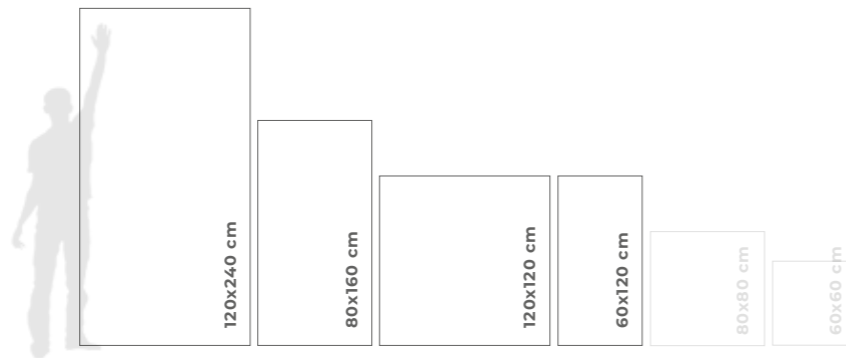

# marble.

Onice  
Beige

120x240 / 120x120 /  
80x160 / 60x120 sizes  
Lux Polished /  
Polished finishes  
9 mm thickness

# Onice Beige

9 mm

<b>60x120 cm</b> 24"x47"	pulido polished	8 faces	<b>MG60</b>
<b>80x160 cm</b> 31"x64"	pulido lux lux polished	8 faces	<b>MG51</b>
<b>120x120 cm</b> 47"x47"	pulido lux lux polished	10 faces	<b>MG73</b>
<b>120x240 cm</b> 47"x96"	pulido lux lux polished	5 faces	<b>MG12</b>

## EMBALAJE / PACKING

MODELO MODEL	PESO CAJA WEIGHT BOX	PIEZAS CAJA PIECES BOX	METROS CAJA SQM BOX	METROS PALET SQM PALLET	PESO PALET WEIGHT PALLET	CAJAS PALET BOXES PALLET
<b>60x120</b>	29	2	1,44	46,08	940	32
<b>80x160</b>	52,65	2	2,56	71,68	1480	28
<b>80x160</b>	52,65	2	2,56	102,4	2170	40
<b>120x120</b>	58	2	2,88	63,36	1295	22
<b>120x240</b>	54	1	2,88	20,16	438	7
<b>120x240</b>	54	1	2,88	57,6	1162	20
<b>120x240</b>	54	1	2,88	115,2	2233	40

## MALLAS DECORATIVAS

MODELO MODEL	FORMATO SIZE	PESO CAJA WEIGHT BOX	PIEZAS CAJA PIECES BOX	METROS CAJA SQM BOX	METROS PIEZA SQM PIECE	PESO PIEZA WEIGHT PIECE
<b>CUADRADO</b>	29,x29,7	9,500	6	0,529	0,088	1,583
<b>HEXAGONO</b>	28,3x26,5	6,996	6	0,449	0,075	1,166
<b>PANAL</b>	27,2x27,1	6,500	6	0,442	0,074	1,083
<b>ESCAMA</b>	30,2x29,6	7,500	6	0,536	0,089	1,250
<b>FLECHA</b>	29,7x29,7	8,496	6	0,529	0,088	1,416
<b>HOJA</b>	29,8x27,9	6,996	6	0,499	0,083	1,166