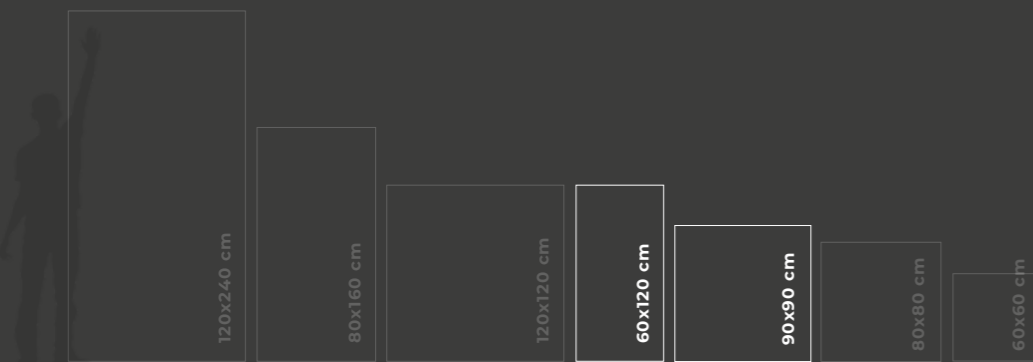

mar ble.

**Mystic
White**

60x120 / 90x90 sizes
Rocker Matt finishes
9 mm thickness

Mystic White

9 mm

60x120 cm mate rocker 8 faces **MG50**
24"x47" rocker matt

90x90 cm mate rocker 5 faces **MG70**
35"x35" rocker matt

MALLA DECORATIVA / MOSAIC PATTERN

EMBALAJE / PACKING

MODELO MODEL	PESO CAJA WEIGHT BOX	PIEZAS CAJA PIECES BOX	METROS CAJA SQM BOX	METROS PALET SQM PALLET	PESO PALET WEIGHT PALLET	CAJAS PALET BOXES PALLET
60x120	29	2	1,44	46,08	940	32
90x90	33,83	2	1,62	48,6	1035	30

MALLA DECORATIVA

MODELO MODEL	FORMATO SIZE	PESO CAJA WEIGHT BOX	PIEZAS CAJA PIECES BOX	METROS CAJA SQM BOX	METROS PIEZA SQM PIECE	PESO PIEZA WEIGHT PIECE
TUNEZ	29,4x29,4	7,80	6	0,519	0,087	1,30

CONSULTA STOCK /
CHECK STOCK