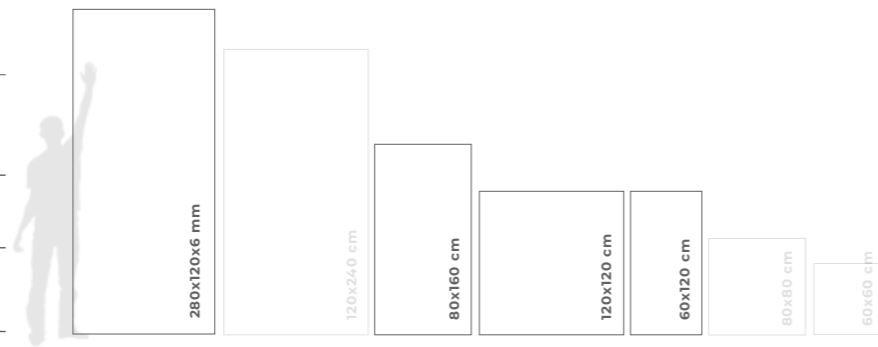

mar ble.

**Marquina
Blanco**

120x280 / 120x120 /
80x160 / 60x120 sizes
Lux Polished finishes
6 mm / 9 mm thickness

9 mm

60x120 cm pulido lux 10 faces **MG21**
24"x47" lux polished

80x160 cm pulido lux 6 faces **MG51**
31"x64" lux polished

120x120 cm pulido lux 8 faces **MG73**
47"x47" lux polished

DECOR MIX pulido lux 3 faces **MG51**
60x120 cm lux polished
24"x47"

6 mm

120x280 cm pulido lux 4 faces **MG12**
47"x109" lux polished

MALLAS DECORATIVAS / MOSAIC PATTERNS

EMBALAJE / PACKING

MODELO MODEL	PESO CAJA WEIGHT BOX	PIEZAS CAJA PIECES BOX	METROS CAJA SQM BOX	METROS PALET SQM PALLET	PESO PALET WEIGHT PALLET	CAJAS PALET BOXES PALLET
60x120	29	2	1,44	46,08	940	32
80x160	52,65	2	2,56	71,68	1490	28
80x160	52,65	2	2,56	102,4	2170	40
120x120	58	2	2,88	63,36	1295	22
120x280x6mm	48	1	3,36	33,6	548	10
120x280x6mm	48	1	3,36	84	1273	25
120x280x6mm	48	1	3,36	168	2460	50

MALLAS DECORATIVAS

MODELO MODEL	FORMATO SIZE	PESO CAJA WEIGHT BOX	PIEZAS CAJA PIECES BOX	METROS CAJA SQM BOX	METROS PIEZA SQM PIECE	PESO PIEZA WEIGHT PIECE
CUADRADO	29,7x29,7	9,500	6	0,529	0,088	1,583
HEXAGONO	28,3x26,5	6,996	6	0,449	0,075	1,166
PANAL	27,2x27,1	6,500	6	0,442	0,074	1,083
ESCAMA	30,2x29,6	7,500	6	0,536	0,089	1,250
FLECHA	29,7x29,7	8,496	6	0,529	0,088	1,416
HOJA	29,8x27,9	6,996	6	0,499	0,083	1,166