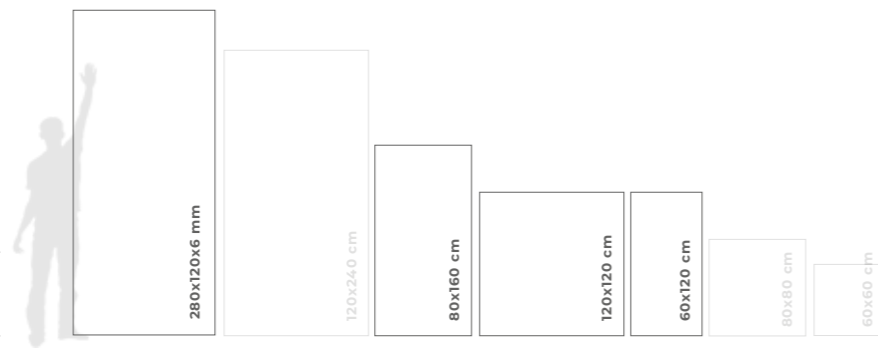

mar ble.

**Maldivas
Blue**

120x280 / 120x120 /
80x160 / 60x120 sizes
Lux Polished finishes
6 mm / 9 mm thickness

Maldivas Blue

9 mm

60x120 cm pulido lux 8 faces **MG21**
24"x47" lux polished

80x160 cm pulido lux 2 faces **MG90**
31"x64" lux polished

120x120 cm pulido lux 4 faces **MG73**
47"x47" lux polished

6 mm

120x280 cm pulido lux 2 faces **MG81**
47"x109" lux polished

MALLAS DECORATIVAS / MOSAIC PATTERNS

CUADRADO - PS 400

HEXÁGONO - PS 410

ESCAMAS - PS 500

PANAL - PS 300

HOJAS - PS 500

FLECHA - PS 500

EMBALAJE / PACKING

MODELO MODEL	PESO CAJA WEIGHT BOX	PIEZAS CAJA PIECES BOX	METROS CAJA SQM BOX	METROS PALET SQM PALLET	PESO PALET WEIGHT PALLET	CAJAS PALET BOXES PALLET
60x120	29	2	1,44	46,08	940	32
80x160	52,65	2	2,56	71,68	1490	28
80x160	52,65	2	2,56	102,4	2170	40
120x120	58	2	2,88	63,36	1295	22
120x280x6mm	48	1	3,36	33,6	548	10
120x280x6mm	48	1	3,36	84	1273	25
120x280x6mm	48	1	3,36	168	2460	50

MALLAS DECORATIVAS

MODELO MODEL	FORMATO SIZE	PESO CAJA WEIGHT BOX	PIEZAS CAJA PIECES BOX	METROS CAJA SQM BOX	METROS PIEZA SQM PIECE	PESO PIEZA WEIGHT PIECE
CUADRADO	29,2x29,7	9,500	6	0,529	0,088	1,583
HEXAGONO	28,3x26,5	6,996	6	0,449	0,075	1,166
PANAL	27,2x27,1	6,500	6	0,442	0,074	1,083
ESCAMA	30,2x29,6	7,500	6	0,536	0,089	1,250
FLECHA	29,7x29,7	8,496	6	0,529	0,088	1,416
HOJA	29,8x27,9	6,996	6	0,499	0,083	1,166