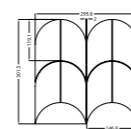

120x120 cm pulido lux 4 faces **MG73**
47"x47" lux polished

6 mm

120x280 cm pulido lux 2 faces **MG81**
47"x109" lux polished

MALLAS DECORATIVAS / MOSAIC PATTERNS

CUADRADO - PS 400

HEXÁGONO - PS 410

ESCAMAS - PS 500

PANAL - PS 300

HOJAS - PS 500

FLECHA - PS 500

EMBALAJE / PACKING

MODELO MODEL	PESO CAJA WEIGHT BOX	PIEZAS CAJA PIECES BOX	METROS CAJA SQM BOX	METROS PALET SQM PALLET	PESO PALET WEIGHT PALLET	CAJAS PALET BOXES PALLET
60x120	29	2	1,44	46,08	940	32
80x160	52,65	2	2,56	71,68	1490	28
80x160	52,65	2	2,56	102,4	2170	40
120x120	58	2	2,88	63,36	1295	22
120x280x6mm	48	1	3,36	33,6	548	10
120x280x6mm	48	1	3,36	84	1273	25
120x280x6mm	48	1	3,36	168	2460	50

MALLAS DECORATIVAS

MODELO MODEL	FORMATO SIZE	PESO CAJA WEIGHT BOX	PIEZAS CAJA PIECES BOX	METROS CAJA SQM BOX	METROS PIEZA SQM PIECE	PESO PIEZA WEIGHT PIECE
CUADRADO	29,2x29,7	9,500	6	0,529	0,088	1,583
HEXAGONO	28,3x26,5	6,996	6	0,449	0,075	1,166
PANAL	27,2x27,1	6,500	6	0,442	0,074	1,083
ESCAMA	30,2x29,6	7,500	6	0,536	0,089	1,250
FLECHA	29,7x29,7	8,496	6	0,529	0,088	1,416
HOJA	29,8x27,9	6,996	6	0,499	0,083	1,166