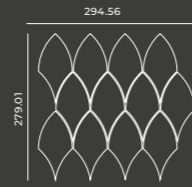

mar ble.

**Esedre
White**

60x120 / 90x90 sizes
Rocker Matt finishes
9 mm thickness

Esedre White

MAGNIFICA

MALLA DECORATIVA / MOSAIC PATTERN

9 mm

60x120 cm mate rocker 7 faces **MG50**
24"x47" rocker matt

90x90 cm mate rocker 5 faces **MG70**
35"x35" rocker matt

ABBEY ESEDRE - PS300

EMBALAJE / PACKING

MODELO MODEL	PESO CAJA WEIGHT BOX	PIEZAS CAJA PIECES BOX	METROS CAJA SQM BOX	METROS PALET SQM PALLET	PESO PALET WEIGHT PALLET	CAJAS PALET BOXES PALLET
60x120	29	2	1,44	46,08	940	32
90x90	33,83	2	1,62	48,6	1035	30

MALLAS DECORATIVAS

MODELO MODEL	FORMATO SIZE	PESO CAJA WEIGHT BOX	PIEZAS CAJA PIECES BOX	METROS CAJA SQM BOX	METROS PIEZA SQM PIECE	PESO PIEZA WEIGHT PIECE
ABBEY	27,9x29,5	7,20	6	0,493	0,082	1,20

CONSULTA STOCK /
CHECK STOCK