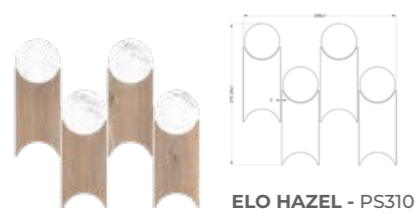

wood.

Atlantic

20x120 sizes
Rocker Matt /
Anti slip finishes
9 mm thickness
3 colors

Hazel.

Hazel Anti C3.

Soft.

Dark.

9 mm

20x120 cm mate rocker 18 faces **MG70**
8"x47" rocker matt

20x120 cm mate R11/C3 18 faces **MG42**
8"x47" R11/C3 matt

MALLA DECORATIVA / MOSAIC PATTERN

EMBALAJE / PACKING

MODELO MODEL	PESO CAJA WEIGHT BOX	PIEZAS CAJA PIECES BOX	METROS CAJA SQM BOX	METROS PALET SQM PALLET	PESO PALET WEIGHT PALLET	CAJAS PALET BOXES PALLET
20x120	23,3	5	1,20	54	1060	45

MALLAS DECORATIVAS

MODELO MODEL	FORMATO SIZE	PESO CAJA WEIGHT BOX	PIEZAS CAJA PIECES BOX	METROS CAJA SQM BOX	METROS PIEZA SQM PIECE	PESO PIEZA WEIGHT PIECE
ELO	27,6x29,8	6	6	0,52	0,08	1

* Pedido mínimo de mallas decorativas 24 unid.