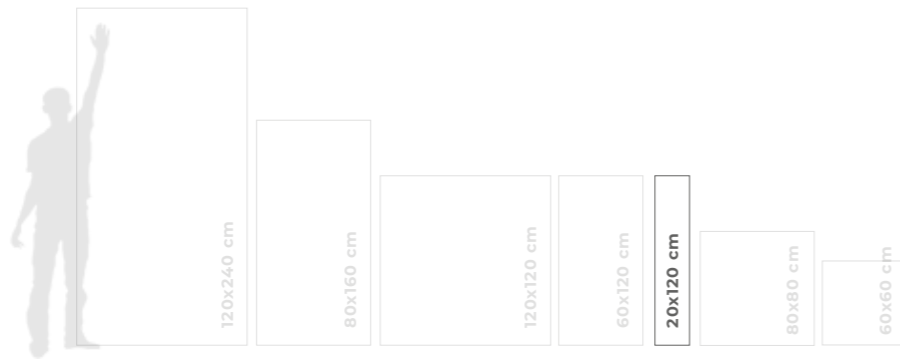

wood.

Atlantic

20x120 sizes
Rocker Matt /
Anti slip finishes
9 mm thickness
3 colors

Hazel.

Hazel Anti C3.

Soft.

Dark.

9 mm

20x120 cm mate rocker 18 faces **MG70**
8"x47" rocker matt

20x120 cm mate R11/C3 18 faces **MG42**
8"x47" R11/C3 matt

MALLA DECORATIVA / MOSAIC PATTERN

EMBALAJE / PACKING

MODELO MODEL	PESO CAJA WEIGHT BOX	PIEZAS CAJA PIECES BOX	METROS CAJA SQM BOX	METROS PALET SQM PALLET	PESO PALET WEIGHT PALLET	CAJAS PALET BOXES PALLET
20x120	23,3	5	1,20	54	1060	45

MALLAS DECORATIVAS

MODELO MODEL	FORMATO SIZE	PESO CAJA WEIGHT BOX	PIEZAS CAJA PIECES BOX	METROS CAJA SQM BOX	METROS PIEZA SQM PIECE	PESO PIEZA WEIGHT PIECE
ELO	27,6x29,8	6	6	0,52	0,08	1

* Pedido mínimo de mallas decorativas 24 unid.