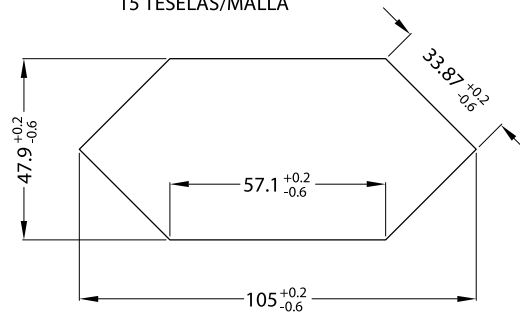

MALLA TACOS 30x30 (36)

297,4x297,4 mm

MAGNIFICA
COLLECTION

6x6=36 TESELAS/MALLA

Unidades plano
Drawing dimension
mm

Escala Plano
Drawing Scale
1:2

MALLA PANAL 27X27 (15)

272,45x270,76 mm

MAGNIFICA
COLLECTION

15 TESELAS/MALLA

Unidades plano
Drawing dimension
mm

Escala Plano
Drawing Scale
1:2

MALLA HEXÁGONO 69,2 28x26 (14)

283,13x265,2 mm

MAGNIFICA
COLLECTION

14 TESELAS/MALLA

Unidades plano
Drawing dimension
mm

Escala Plano
Drawing Scale
1:2

MALLA ESCAMAS 29x30 cm (8)

302,25x296 mm

MAGNIFICA
COLLECTION

MALLA HOJAS 29X27

298,69x279 mm

MAGNIFICA
COLLECTION

12 TESELAS/MALLA

Unidades plano
Drawing dimension
mm

Escala Plano
Drawing Scale
1:2

MALLA FLECHA 30x30 (6)

297.4x297.4 mm

MAGNIFICA
COLLECTION

6 TESELAS/MALLA

Unidades plano
Drawing dimension
mm