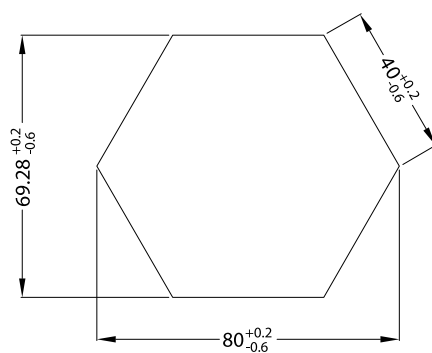

MALLA TACOS 30x30 (36)

297,4x297,4 mm

MAGNIFICA
COLLECTION

6x6=36 TESELAS/MALLA

Unidades plano
Drawing dimension
mm

Escala Plano
Drawing Scale
1:2

MALLA PANAL 27X27 (15)

272,45x270,76 mm

MAGNIFICA
COLLECTION

15 TESELAS/MALLA

Unidades plano
Drawing dimension
mm

Escala Plano
Drawing Scale
1:2

MALLA HEXÁGONO 69,2 28x26 (14)

283,13x265,2 mm

MAGNIFICA
COLLECTION

14 TESELAS/MALLA

Unidades plano
Drawing dimension
mm

Escala Plano
Drawing Scale
1:2

MALLA ESCAMAS 29x30 cm (8)

302,25x296 mm

MAGNIFICA
COLLECTION

MALLA HOJAS 29X27

298,69x279 mm

MAGNIFICA
COLLECTION

12 TESELAS/MALLA

Unidades plano
Drawing dimension
mm

Escala Plano
Drawing Scale
1:2

MALLA FLECHA 30x30 (6)

297.4x297.4 mm

MAGNIFICA
COLLECTION

6 TESELAS/MALLA

Unidades plano
Drawing dimension
mm