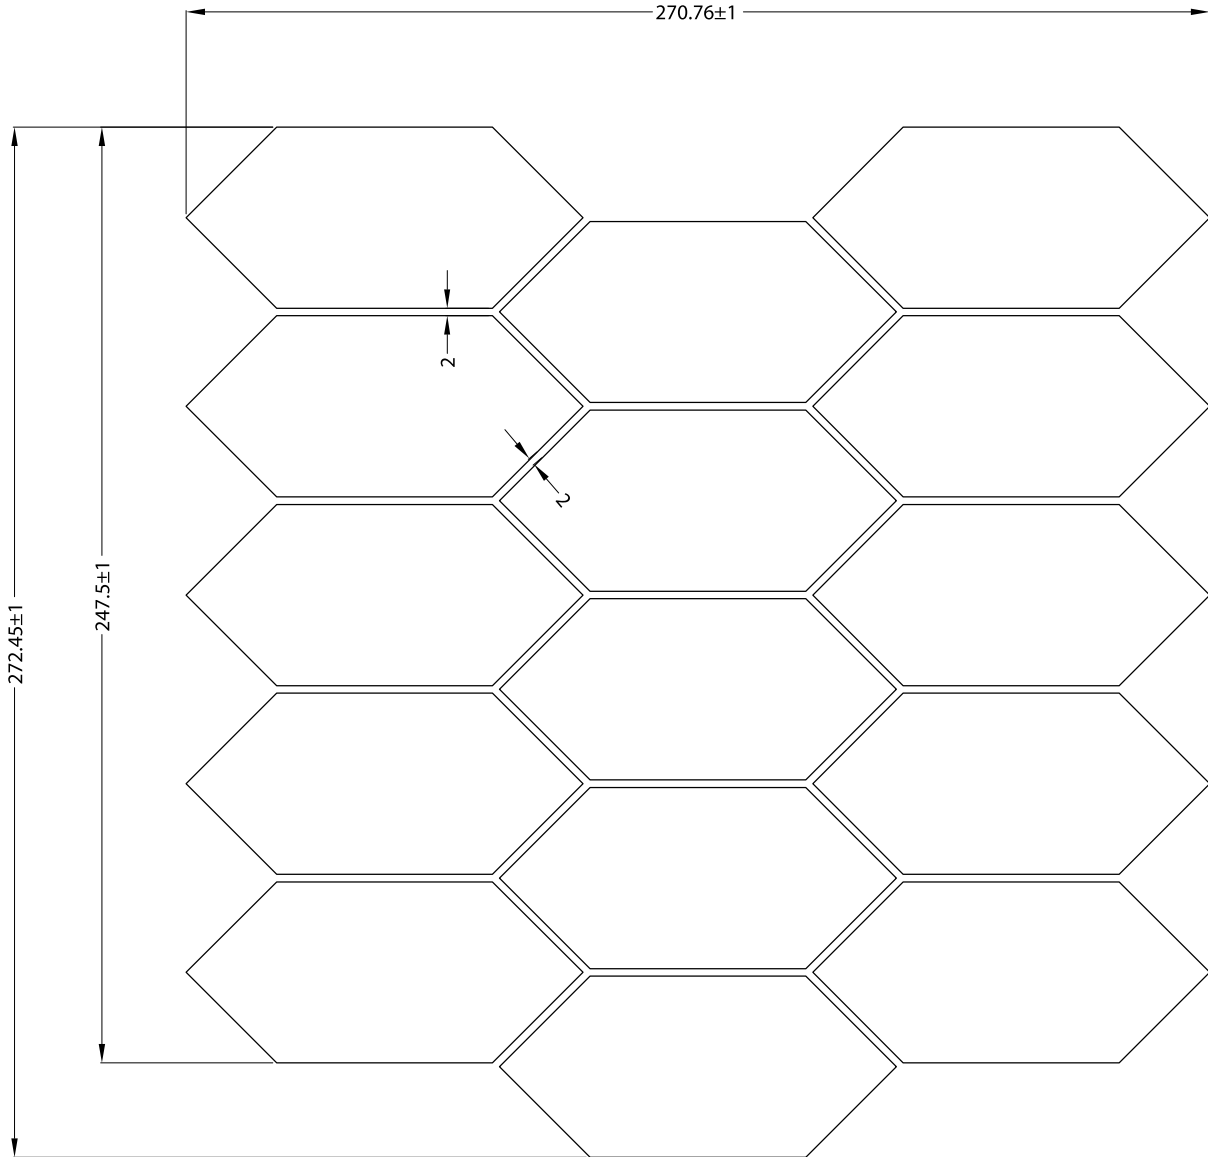

MALLA TACOS 30x30 (36)

297,4x297,4 mm

MAGNIFICA
COLLECTION

6x6=36 TESELAS/MALLA

Unidades plano
Drawing dimension
mm

Escala Plano
Drawing Scale
1:2

MALLA PANAL 27X27 (15)

272,45x270,76 mm

MAGNIFICA
COLLECTION

15 TESELAS/MALLA

Unidades plano
Drawing dimension
mm

Escala Plano
Drawing Scale
1:2

MALLA HEXÁGONO 69,2 28x26 (14)

283,13x265,2 mm

MAGNIFICA
COLLECTION

14 TESELAS/MALLA

Unidades plano
Drawing dimension
mm

Escala Plano
Drawing Scale
1:2

MALLA ESCAMAS 29x30 cm (8)

302,25x296 mm

MAGNIFICA
COLLECTION

MALLA HOJAS 29X27

298,69x279 mm

MAGNIFICA
COLLECTION

Escala Plano
Drawing Scale
1:2