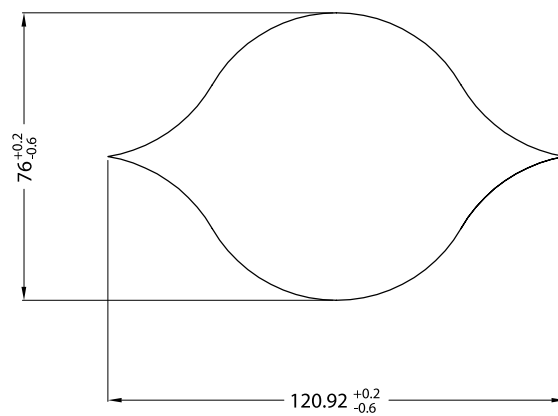

Unidades plano
Drawing dimension
mm

Escala Plano
Drawing Scale
1:2

MALLA ESCAMAS 29x30 cm (8)

302,25x296 mm

MAGNIFICA
COLLECTION

MALLA HOJAS 29X27

298,69x279 mm

MAGNIFICA
COLLECTION

12 TESELAS/MALLA

Unidades plano
Drawing dimension
mm

Escala Plano
Drawing Scale
1:2

MALLA FLECHA 30x30 (6)

297.4x297.4 mm

MAGNIFICA
COLLECTION

6 TESELAS/MALLA

Unidades plano
Drawing dimension
mm