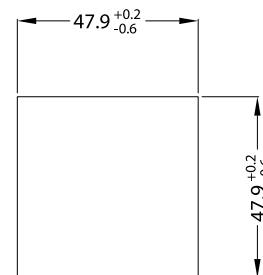

MALLA TACOS 30x30 (36)

297,4x297,4 mm

MAGNIFICA
COLLECTION

6x6=36 TESELAS/MALLA

Unidades plano
Drawing dimension
mm

Escala Plano
Drawing Scale
1:2

MALLA PANAL 27X27 (15)

272,45x270,76 mm

MAGNIFICA
COLLECTION

15 TESELAS/MALLA

Unidades plano
Drawing dimension
mm

Escala Plano
Drawing Scale
1:2

MALLA HEXÁGONO 69,2 28x26 (14)

283,13x265,2 mm

MAGNIFICA
COLLECTION

14 TESELAS/MALLA

Unidades plano
Drawing dimension
mm

Escala Plano
Drawing Scale
1:2

MALLA ESCAMAS 29x30 cm (8)

302,25x296 mm

MAGNIFICA
COLLECTION

MALLA HOJAS 29X27

298,69x279 mm

MAGNIFICA
COLLECTION

12 TESELAS/MALLA

Unidades plano
Drawing dimension
mm

Escala Plano
Drawing Scale
1:2

MALLA FLECHA 30x30 (6)

297.4x297.4 mm

MAGNIFICA
COLLECTION

6 TESELAS/MALLA

Unidades plano
Drawing dimension
mm