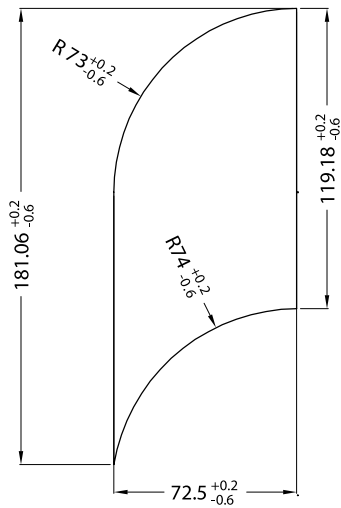

MALLA TACOS 30x30 (36)

297,4x297,4 mm

MAGNIFICA
COLLECTION

6x6=36 TESELAS/MALLA

Unidades plano
Drawing dimension
mm

Escala Plano
Drawing Scale
1:2

MALLA PANAL 27X27 (15)

272,45x270,76 mm

MAGNIFICA
COLLECTION

15 TESELAS/MALLA

Unidades plano
Drawing dimension
mm

Escala Plano
Drawing Scale
1:2

MALLA HEXÁGONO 69,2 28x26 (14)

283,13x265,2 mm

MAGNIFICA
COLLECTION

14 TESELAS/MALLA

Unidades plano
Drawing dimension
mm

Escala Plano
Drawing Scale
1:2

MALLA ESCAMAS 29x30 cm (8)

302,25x296 mm

MAGNIFICA
COLLECTION

MALLA HOJAS 29X27

298,69x279 mm

MAGNIFICA
COLLECTION

12 TESELAS/MALLA

Unidades plano
Drawing dimension
mm

Escala Plano
Drawing Scale
1:2

MALLA FLECHA 30x30 (6)

297.4x297.4 mm

MAGNIFICA
COLLECTION

6 TESELAS/MALLA

Unidades plano
Drawing dimension
mm