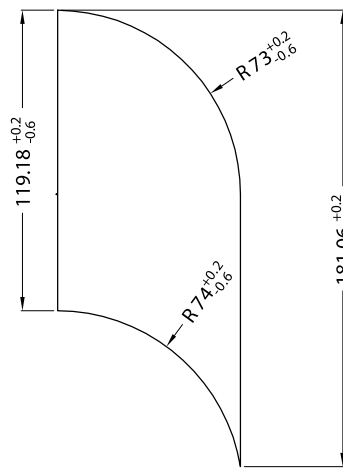

MALLA TACOS 30x30 (36)

297,4x297,4 mm

MAGNIFICA
COLLECTION

6x6=36 TESELAS/MALLA

Unidades plano
Drawing dimension
mm

Escala Plano
Drawing Scale
1:2

MALLA PANAL 27X27 (15)

272,45x270,76 mm

MAGNIFICA
COLLECTION

15 TESELAS/MALLA

Unidades plano
Drawing dimension
mm

Escala Plano
Drawing Scale
1:2

MALLA HEXÁGONO 69,2 28x26 (14)

283,13x265,2 mm

MAGNIFICA
COLLECTION

14 TESELAS/MALLA

Unidades plano
Drawing dimension
mm

Escala Plano
Drawing Scale
1:2

MALLA ESCAMAS 29x30 cm (8)

302,25x296 mm

MAGNIFICA
COLLECTION

MALLA HOJAS 29X27

298,69x279 mm

MAGNIFICA
COLLECTION

12 TESELAS/MALLA

Unidades plano
Drawing dimension
mm

Escala Plano
Drawing Scale
1:2

MALLA FLECHA 30x30 (6)

297.4x297.4 mm

MAGNIFICA
COLLECTION

6 TESELAS/MALLA

Unidades plano
Drawing dimension
mm