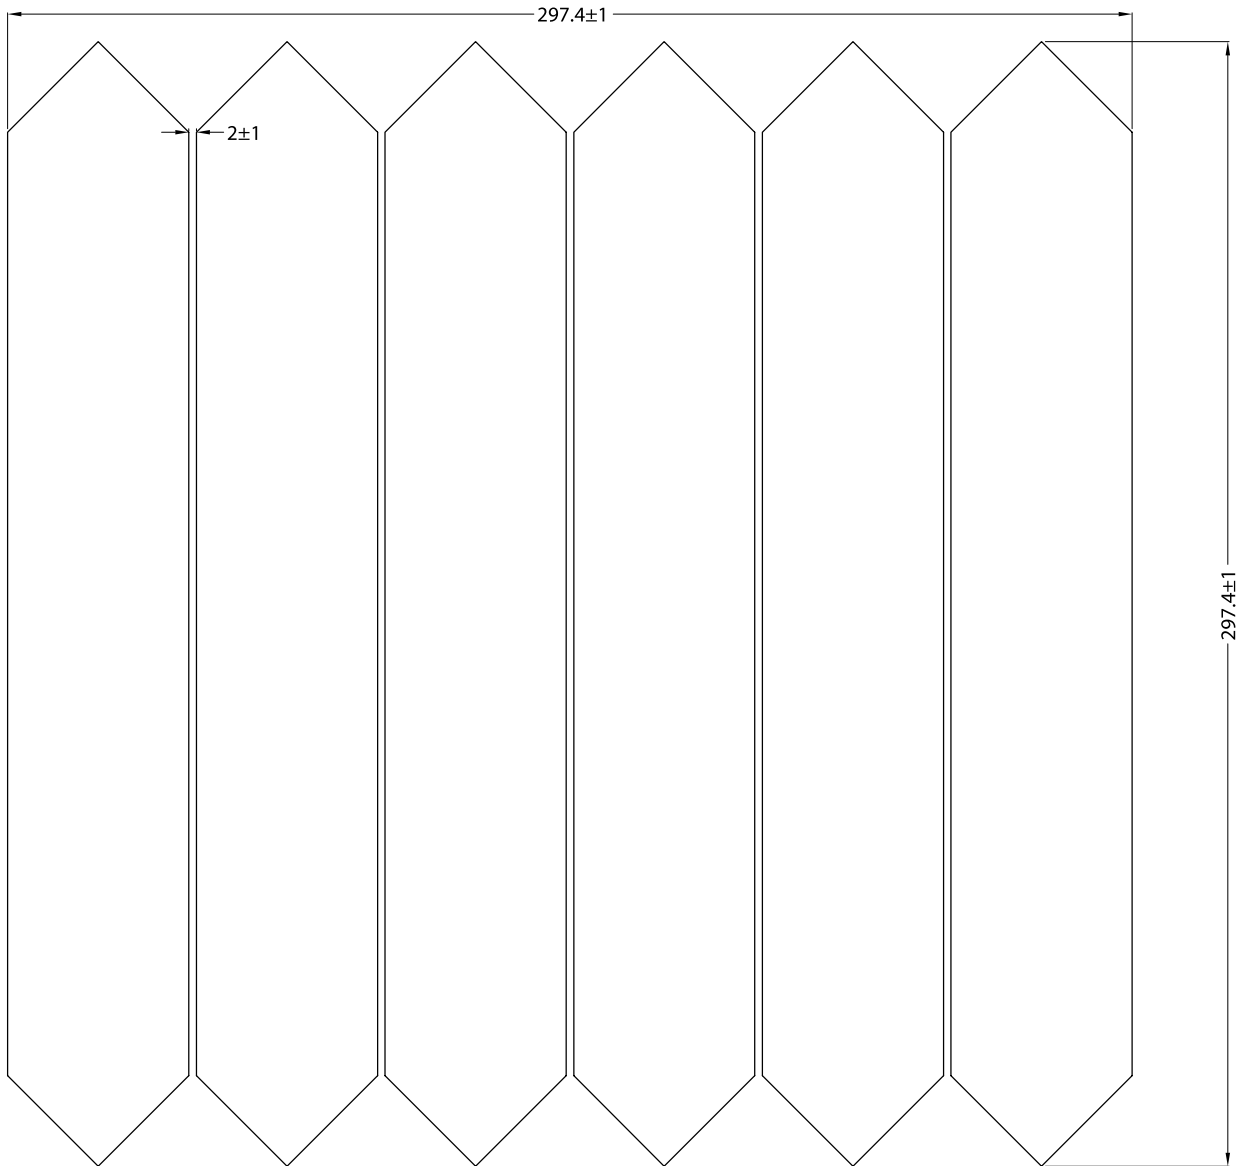

Unidades plano
Drawing dimension
mm

Escala Plano
Drawing Scale
1:2

MALLA ESCAMAS 29x30 cm (8)

302,25x296 mm

MAGNIFICA
COLLECTION

MALLA HOJAS 29X27

298,69x279 mm

MAGNIFICA
COLLECTION

12 TESELAS/MALLA

Unidades plano
Drawing dimension
mm

Escala Plano
Drawing Scale
1:2

MALLA FLECHA 30x30 (6)

297.4x297.4 mm

MAGNIFICA
COLLECTION

6 TESELAS/MALLA

Unidades plano
Drawing dimension
mm

Escala Plano
Drawing Scale
1:2