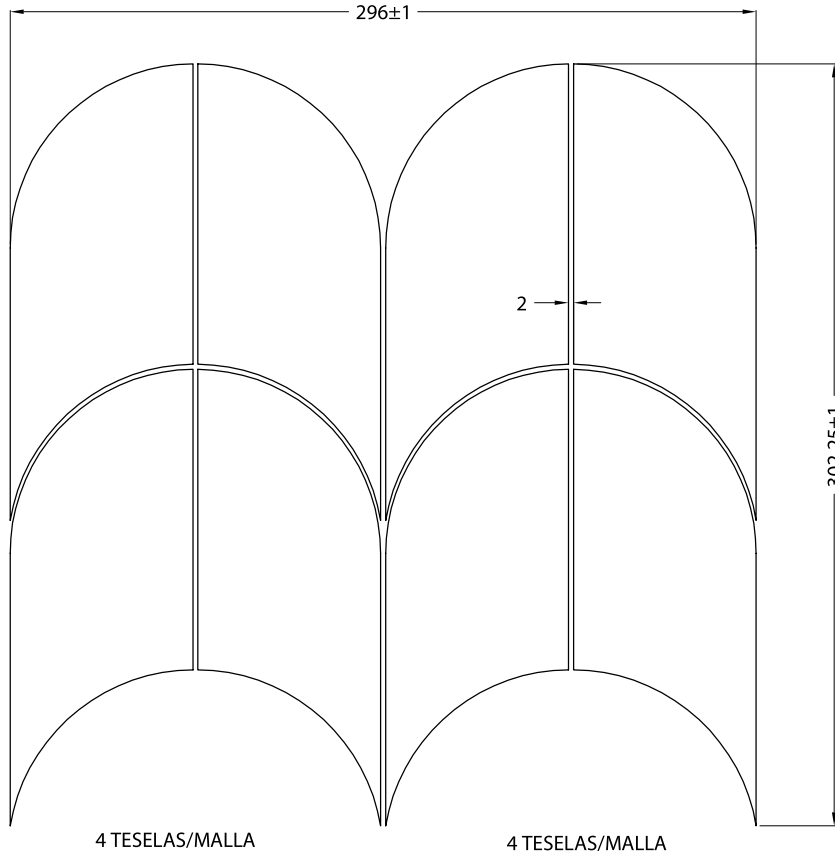

MAGNIFICA
COLLECTION

15 TESELAS/MALLA

Unidades plano
Drawing dimension
mm

Escala Plano
Drawing Scale
1:2

MALLA HEXÁGONO 69,2 28x26 (14)

283,13x265,2 mm

MAGNIFICA
COLLECTION

14 TESELAS/MALLA

Unidades plano
Drawing dimension
mm

Escala Plano
Drawing Scale
1:2

MALLA ESCAMAS 29x30 cm (8)

302,25x296 mm

MAGNIFICA
COLLECTION

MALLA HOJAS 29X27

298,69x279 mm

MAGNIFICA
COLLECTION

12 TESELAS/MALLA

Unidades plano
Drawing dimension
mm

Escala Plano
Drawing Scale
1:2

MALLA FLECHA 30x30 (6)

297.4x297.4 mm

MAGNIFICA
COLLECTION

6 TESELAS/MALLA

Unidades plano
Drawing dimension
mm

Escala Plano
Drawing Scale
1:2